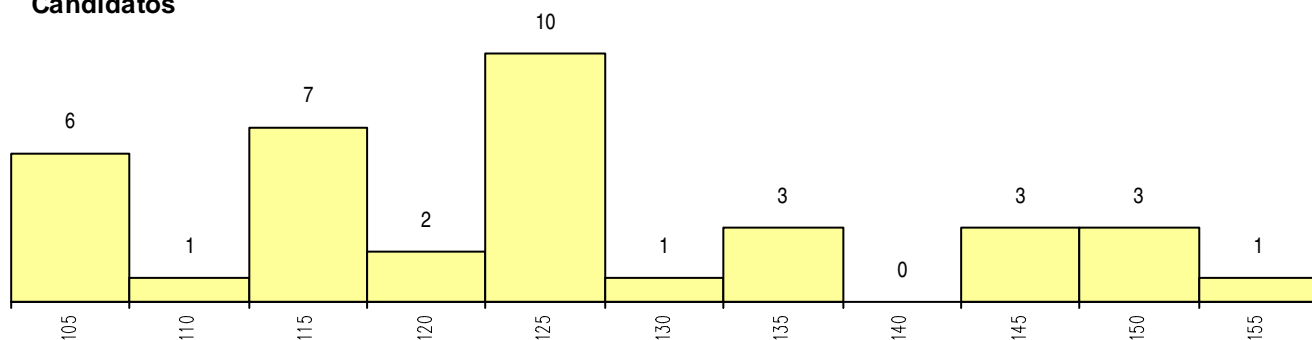

SEXO DOS CANDIDATOS

Sexo	Cands. %	Cols. %
Masc.	12 32	3 30
Femin.	25 68	7 70
Total	37	10

CURSO DO 12º ANO

Curso 12º ano	(15 mais frequentes)	
	Cands. %	Cols. %
R840 Agrupamento 4 / geral	9 24	1 10
R810 Agrupamento 1 / geral	8 22	3 30
U220 Ens. secundário recorrente (todos	3 8	1 10
R820 Agrupamento 2 / geral	3 8	1 10
R842 Agrupamento 4 / animação social	2 5	1 10
R841 Agrupamento 4 / comunicação	2 5	0 0
P370 Artes e animação circense	1 3	1 10
R813 Agrupamento 1 / informática	1 3	1 10
U230 Ens. sec. recorrente privado e coo	1 3	1 10
E001 1.º curso	1 3	0 0
P544 Técnico de electrónica/instrumenta	1 3	0 0
P522 Teatro/interpretação	1 3	0 0
P502 Técnico de turismo/profissionais d	1 3	0 0
P389 Animador sociocultural	1 3	0 0
R831 Agrupamento 3 / administração	1 3	0 0

MÉDIAS dos Colocados

Nota de candidatura	124.9
Prova de ingresso	118.4
Média do 12º ano	131.4
Média do 10º/11º ano	131.4

DISTRIBUIÇÕES DE NOTAS DE CANDIDATURA

Candidatos

Colocados