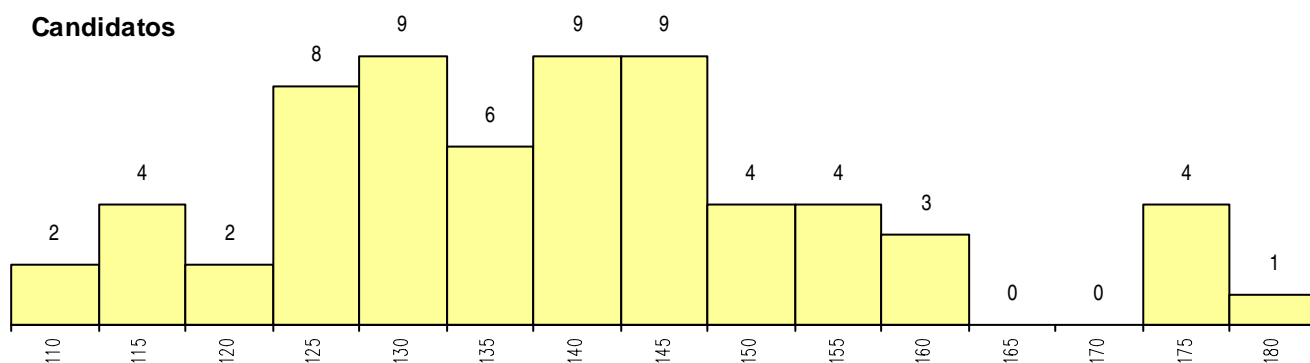

SEXO DOS CANDIDATOS

Sexo	Cands. %	Cols. %
Masc.	28 43	1 14
Femin.	37 57	6 86
Total	65	7

CURSO DO 12º ANO

Curso 12º ano	Cands. %	Cols. %
R810 Agrupamento 1 / geral	65 100	7 100

(15 mais frequentes)

MÉDIAS dos Colocados

Nota de candidatura 159.3
 Prova de ingresso 155.5
 Média do 12º ano 163.0
 Média do 10º/11º ano 163.0

DISTRIBUIÇÕES DE NOTAS DE CANDIDATURA

Candidatos

Colocados