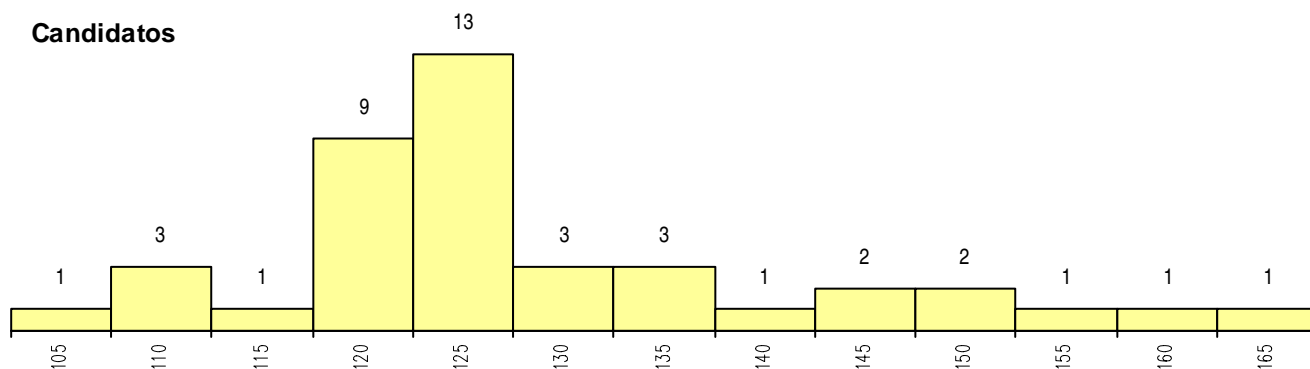

**SEXO DOS CANDIDATOS**

Sexo	Cands. %	Cols. %
Masc.	12 29	2 17
Femin.	29 71	10 83
<b>Total</b>	<b>41</b>	<b>12</b>

**CURSO DO 12º ANO (15 mais frequentes)**

Curso 12º ano	Cands. %	Cols. %
R840 Agrupamento 4 / geral	20 49	4 33
U220 Ens. secundário recorrente (todos	13 32	4 33
U230 Ens. sec. recorrente privado e coo	4 10	2 17
E003 3.º curso	2 5	1 8
P426 Técnico de estilismo industrial	1 2	1 8
R830 Agrupamento 3 / geral	1 2	0 0

**MÉDIAS dos Colocados**

Nota de candidatura 124.3  
 Prova de ingresso 119.1  
 Média do 12º ano 130.6  
 Média do 10º/11º ano 128.9

**DISTRIBUIÇÕES DE NOTAS DE CANDIDATURA**

**Candidatos**

**Colocados**