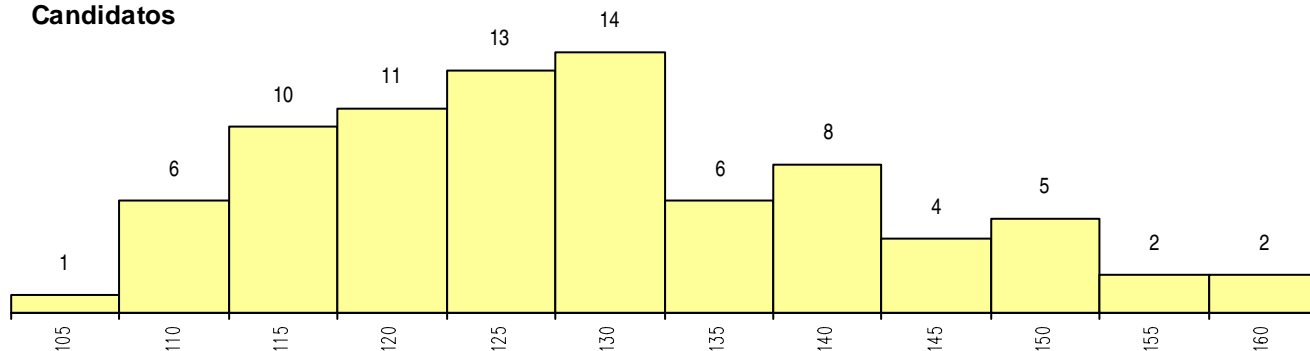

SEXO DOS CANDIDATOS

Sexo	Cands. %	Cols. %
Masc.	32 39	3 25
Femin.	50 61	9 75
Total	82	12

CURSO DO 12º ANO (15 mais frequentes)

Curso 12º ano	Cands. %	Cols. %
R840 Agrupamento 4 / geral	30 37	2 17
U220 Ens. secundário recorrente (todos	18 22	1 8
R810 Agrupamento 1 / geral	9 11	4 33
R831 Agrupamento 3 / administração	6 7	0 0
R841 Agrupamento 4 / comunicação	4 5	1 8
R830 Agrupamento 3 / geral	3 4	1 8
R820 Agrupamento 2 / geral	2 2	2 17
E003 3.º curso	2 2	0 0
R821 Agrupamento 2 / design	1 1	1 8
U230 Ens. sec. recorrente privado e coo	1 1	0 0
E002 2.º curso	1 1	0 0
Q950 Equivalências	1 1	0 0
P663 Técnico de serviços jurídicos	1 1	0 0
P442 Técnico de higiene e segurança n	1 1	0 0
P309 Animador social (sociocultural)/téc	1 1	0 0

MÉDIAS dos Colocados

Nota de candidatura	146.4
Prova de ingresso	155.2
Média do 12º ano	137.6
Média do 10º/11º ano	137.6

DISTRIBUIÇÕES DE NOTAS DE CANDIDATURA

Candidatos

Colocados