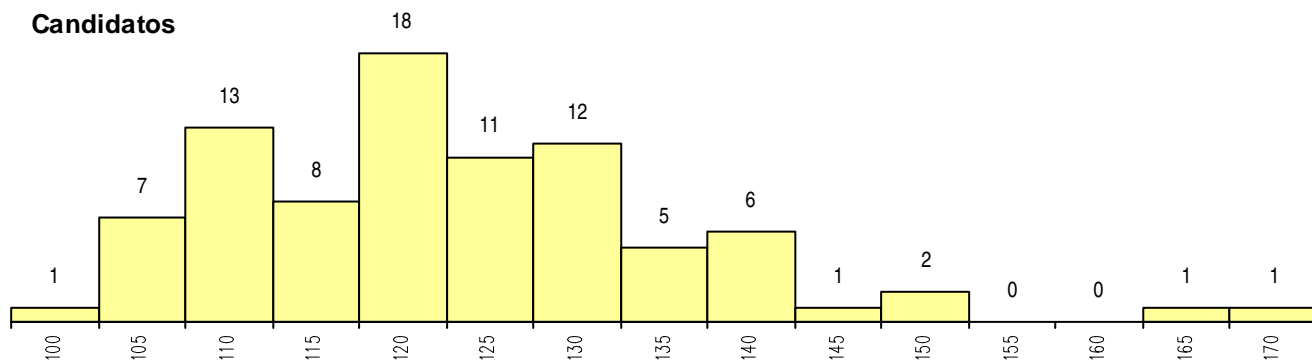

SEXO DOS CANDIDATOS

Sexo	Cands. %	Cols. %
Masc.	34 40	9 45
Femin.	52 60	11 55
Total	86	20

CURSO DO 12º ANO

(15 mais frequentes)

Curso 12º ano	Cands. %	Cols. %
R840 Agrupamento 4 / geral	31 36	10 50
U220 Ens. secundário recorrente (todos	22 26	3 15
R810 Agrupamento 1 / geral	11 13	3 15
R841 Agrupamento 4 / comunicação	6 7	2 10
R831 Agrupamento 3 / administração	5 6	0 0
R820 Agrupamento 2 / geral	2 2	2 10
E003 3.º curso	2 2	0 0
R815 Agrupamento 1 / química	1 1	0 0
R812 Agrupamento 1 / electrotecnia/elec	1 1	0 0
Q950 Equivalências	1 1	0 0
Q940 Escolas estrangeiras em Portugal	1 1	0 0
P502 Técnico de turismo/profissionais d	1 1	0 0
P381 Técnico de comunicação/marketin	1 1	0 0
E004 4.º curso	1 1	0 0

MÉDIAS dos Colocados

Nota de candidatura	132.3
Prova de ingresso	134.8
Média do 12º ano	129.8
Média do 10º/11º ano	129.8

DISTRIBUIÇÕES DE NOTAS DE CANDIDATURA

Candidatos

Colocados