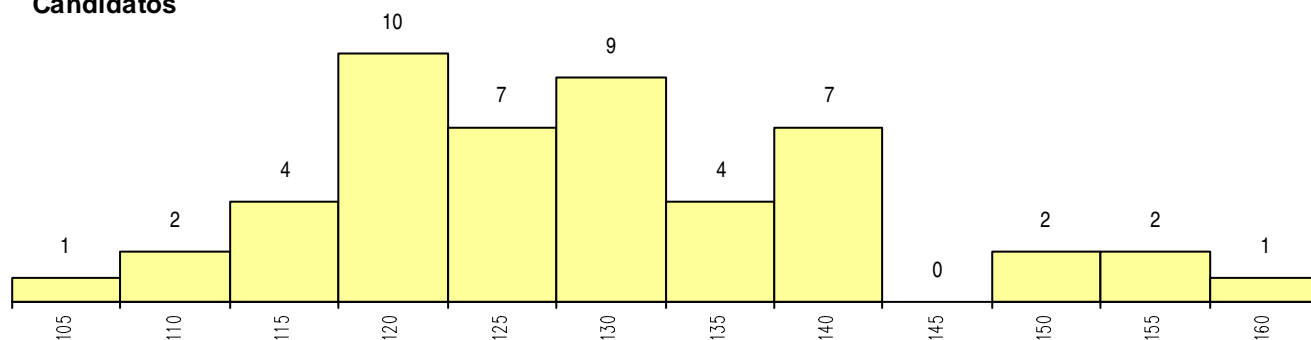

SEXO DOS CANDIDATOS

Sexo	Cands. %	Cols. %
Masc.	8 16	0 0
Femin.	41 84	4 100
Total	49	4

CURSO DO 12º ANO (15 mais frequentes)

Curso 12º ano	Cands. %	Cols. %
R840 Agrupamento 4 / geral	35 71	4 100
R841 Agrupamento 4 / comunicação	6 12	0 0
R831 Agrupamento 3 / administração	4 8	0 0
U230 Ens. sec. recorrente privado e coo	1 2	0 0
U220 Ens. secundário recorrente (todos	1 2	0 0
Q960 Equivalências (Desp. n.º 6649/200	1 2	0 0
E003 3.º curso	1 2	0 0

MÉDIAS dos Colocados

Nota de candidatura	151.5
Prova de ingresso	156.9
Média do 12º ano	146.0
Média do 10º/11º ano	146.0

DISTRIBUIÇÕES DE NOTAS DE CANDIDATURA

Candidatos

Colocados