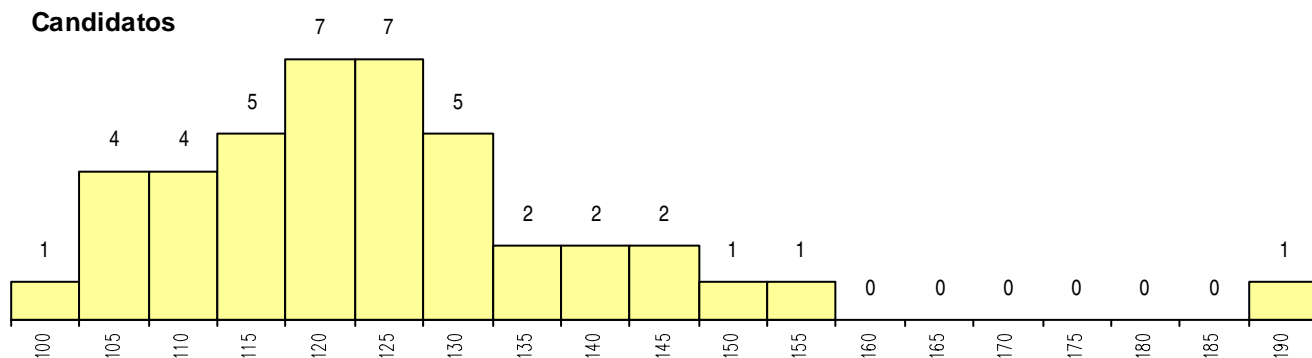

SEXO DOS CANDIDATOS

Sexo	Cands. %	Cols. %
Masc.	12 29	4 40
Femin.	30 71	6 60
Total	42	10

CURSO DO 12º ANO (15 mais frequentes)

Curso 12º ano	Cands. %	Cols. %
R840 Agrupamento 4 / geral	15 36	5 50
U220 Ens. secundário recorrente (todos	7 17	0 0
R810 Agrupamento 1 / geral	5 12	2 20
U230 Ens. sec. recorrente privado e coo	3 7	2 20
R841 Agrupamento 4 / comunicação	3 7	0 0
R813 Agrupamento 1 / informática	1 2	1 10
R831 Agrupamento 3 / administração	1 2	0 0
R830 Agrupamento 3 / geral	1 2	0 0
R820 Agrupamento 2 / geral	1 2	0 0
Q950 Equivalências	1 2	0 0
P442 Técnico de higiene e segurança n	1 2	0 0
P381 Técnico de comunicação/marketin	1 2	0 0
E004 4.º curso	1 2	0 0
E003 3.º curso	1 2	0 0

MÉDIAS dos Colocados

Nota de candidatura	131.0
Prova de ingresso	122.3
Média do 12º ano	139.7
Média do 10º/11º ano	139.7

DISTRIBUIÇÕES DE NOTAS DE CANDIDATURA

Candidatos

Colocados