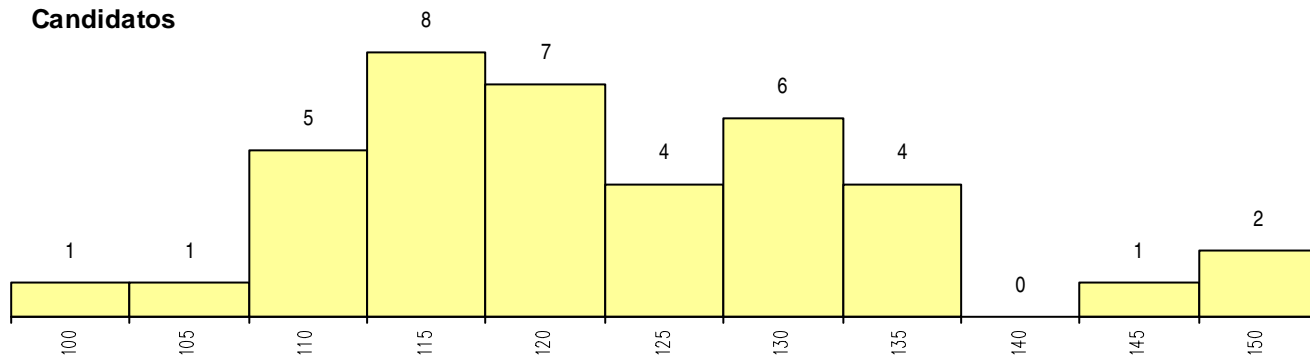

SEXO DOS CANDIDATOS

Sexo	Cands. %	Cols. %
Masc.	10 26	4 29
Femin.	29 74	10 71
Total	39	14

CURSO DO 12º ANO (15 mais frequentes)

Curso 12º ano	Cands. %	Cols. %
R840 Agrupamento 4 / geral	21 54	5 36
U220 Ens. secundário recorrente (todos	4 10	2 14
R820 Agrupamento 2 / geral	3 8	1 7
R842 Agrupamento 4 / animação social	2 5	1 7
E003 3.º curso	2 5	1 7
E001 1.º curso	2 5	1 7
R822 Agrupamento 2 / artes e ofícios	1 3	1 7
Q940 Escolas estrangeiras em Portugal	1 3	1 7
P545 Técnico de electrónica/telecomuni	1 3	1 7
R810 Agrupamento 1 / geral	1 3	0 0
P375 Técnico de biblioteca e documenta	1 3	0 0

MÉDIAS dos Colocados

Nota de candidatura	127.6
Prova de ingresso	128.4
Média do 12º ano	127.7
Média do 10º/11º ano	126.3

DISTRIBUIÇÕES DE NOTAS DE CANDIDATURA

Candidatos

Colocados