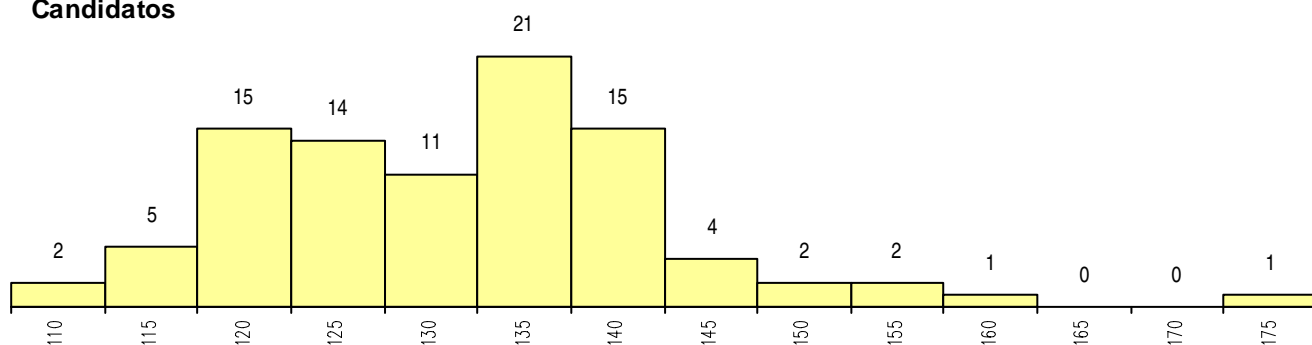

**SEXO DOS CANDIDATOS**

Sexo	Cands. %	Cols. %
Masc.	13 14	7 16
Femin.	80 86	37 84
<b>Total</b>	<b>93</b>	<b>44</b>

**CURSO DO 12º ANO**

Curso 12º ano	(15 mais frequentes)	
	Cands. %	Cols. %
R810 Agrupamento 1 / geral	58 62	30 68
R840 Agrupamento 4 / geral	20 22	6 14
U220 Ens. secundário recorrente (todos	12 13	5 11
P663 Técnico de serviços jurídicos	1 1	1 2
P389 Animador sociocultural	1 1	1 2
E003 3.º curso	1 1	1 2

**MÉDIAS dos Colocados**

Nota de candidatura	130.1
Prova de ingresso	123.9
Média do 12º ano	136.5
Média do 10º/11º ano	136.0

**DISTRIBUIÇÕES DE NOTAS DE CANDIDATURA**

**Candidatos**

**Colocados**