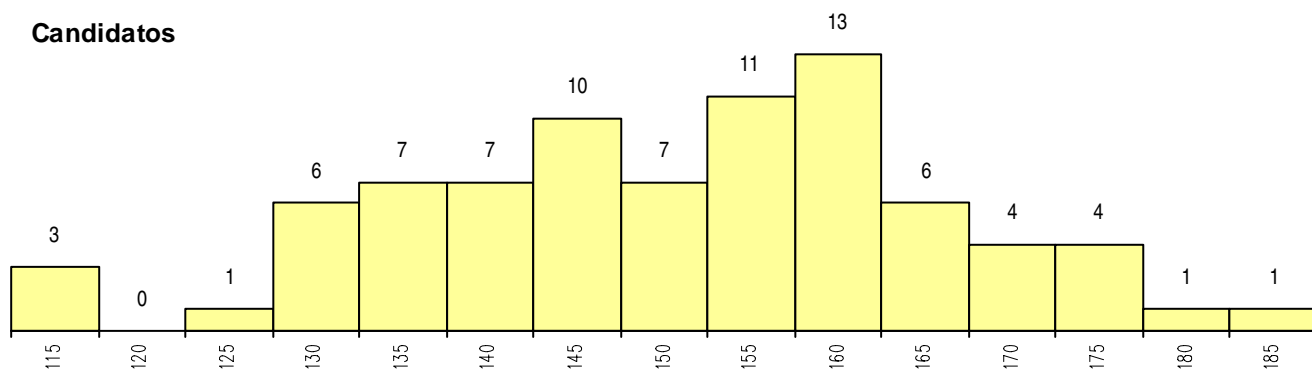

SEXO DOS CANDIDATOS

Sexo	Cands. %	Cols. %
Masc.	33 41	4 57
Femin.	48 59	3 43
Total	81	7

CURSO DO 12º ANO (15 mais frequentes)

Curso 12º ano	Cands. %	Cols. %
R820 Agrupamento 2 / geral	63 78	7 100
R821 Agrupamento 2 / design	8 10	0 0
P363 Técnico de artes gráficas	2 2	0 0
U230 Ens. sec. recorrente privado e coo	1 1	0 0
R884 Tecnológico de arte e design têxtil	1 1	0 0
R864 Artes visuais	1 1	0 0
R822 Agrupamento 2 / artes e ofícios	1 1	0 0
R810 Agrupamento 1 / geral	1 1	0 0
Q940 Escolas estrangeiras em Portugal	1 1	0 0
P406 Técnico de construção civil/medico	1 1	0 0
E005 5.º curso	1 1	0 0

MÉDIAS dos Colocados

Nota de candidatura	164.3
Prova de ingresso	185.7
Média do 12º ano	142.9
Média do 10º/11º ano	142.9

DISTRIBUIÇÕES DE NOTAS DE CANDIDATURA

Candidatos

Colocados