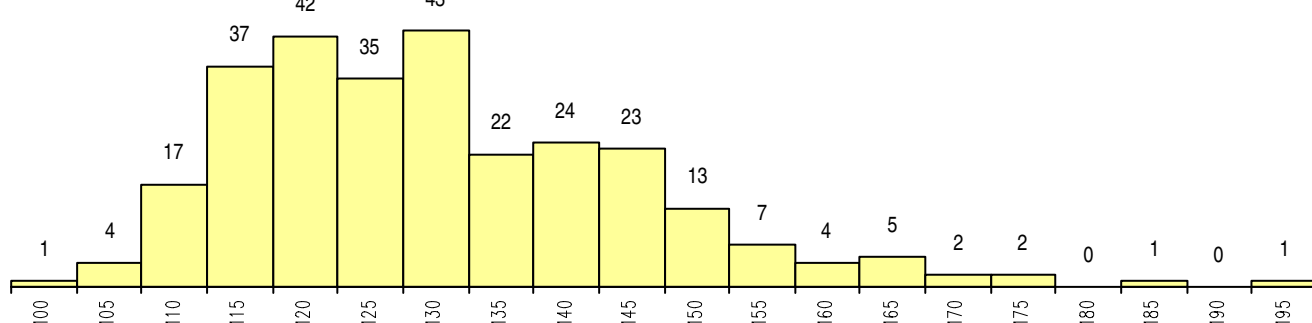

**SEXO DOS CANDIDATOS**

Sexo	Cands. %	Cols. %
Masc.	187 66	48 72
Femin.	96 34	19 28
<b>Total</b>	<b>283</b>	<b>67</b>

**CURSO DO 12º ANO**

Curso 12º ano	Cands. %	Cols. %
R830 Agrupamento 3 / geral	189 67	53 79
R810 Agrupamento 1 / geral	67 24	11 16
U220 Ens. secundário recorrente (todos)	12 4	1 1
R831 Agrupamento 3 / administração	5 2	1 1
R813 Agrupamento 1 / informática	2 1	0 0
P290 Administração militar (EXER)	1 0	1 1
R820 Agrupamento 2 / geral	1 0	0 0
R198 Administração/contabilidade (novo)	1 0	0 0
R175 Administração	1 0	0 0
Q950 Equivalências	1 0	0 0
Q940 Escolas estrangeiras em Portugal	1 0	0 0
P439 Técnico de gestão de pequenas e	1 0	0 0
E002 2.º curso	1 0	0 0

(15 mais frequentes)

**MÉDIAS dos Colocados**

Nota de candidatura	130.4
Prova de ingresso	124.4
Média do 12º ano	136.4
Média do 10º/11º ano	136.4

**DISTRIBUIÇÕES DE NOTAS DE CANDIDATURA**

**Candidatos**

**Colocados**