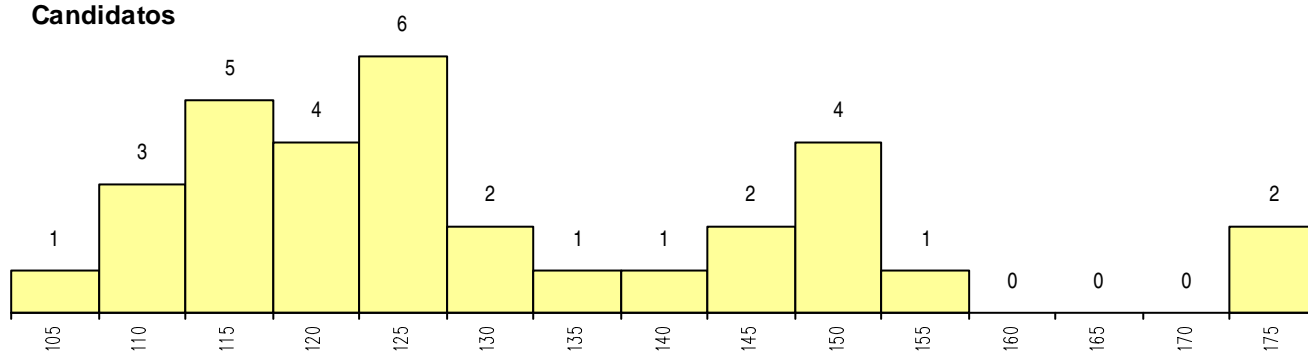

SEXO DOS CANDIDATOS

Sexo	Cands. %	Cols. %
Masc.	17 53	7 50
Femin.	15 47	7 50
Total	32	14

CURSO DO 12º ANO (15 mais frequentes)

Curso 12º ano	Cands. %	Cols. %
R830 Agrupamento 3 / geral	16 50	6 43
R810 Agrupamento 1 / geral	13 41	7 50
R831 Agrupamento 3 / administração	2 6	0 0
Q950 Equivalências	1 3	1 7

MÉDIAS dos Colocados

Nota de candidatura	123.2
Prova de ingresso	116.2
Média do 12º ano	130.1
Média do 10º/11º ano	130.1

DISTRIBUIÇÕES DE NOTAS DE CANDIDATURA

Candidatos

Colocados