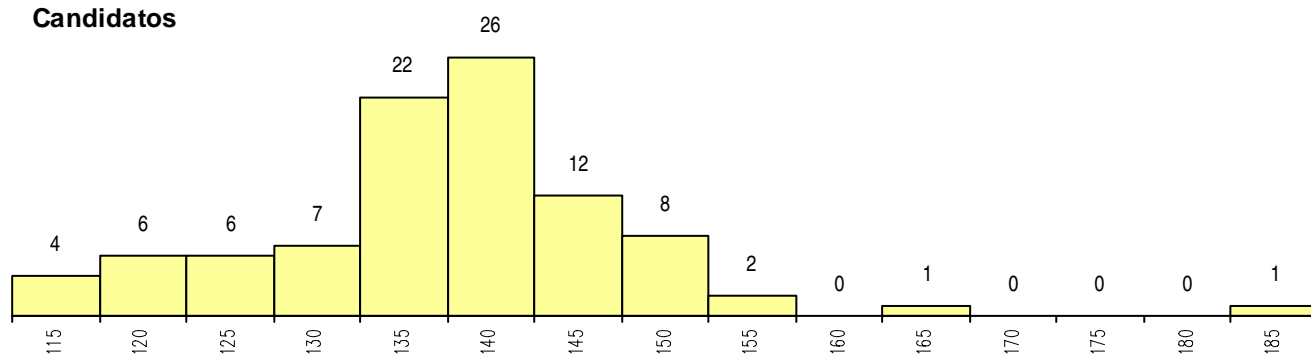

SEXO DOS CANDIDATOS

Sexo	Cands. %	Cols. %
Masc.	21 22	4 40
Femin.	74 78	6 60
Total	95	10

CURSO DO 12º ANO (15 mais frequentes)

Curso 12º ano	Cands. %	Cols. %
R810 Agrupamento 1 / geral	90 95	10 100
U220 Ens. secundário recorrente (todos	3 3	0 0
R840 Agrupamento 4 / geral	1 1	0 0
E003 3.º curso	1 1	0 0

MÉDIAS dos Colocados

Nota de candidatura 152.1
 Prova de ingresso 147.8
 Média do 12º ano 156.4
 Média do 10º/11º ano 156.4

DISTRIBUIÇÕES DE NOTAS DE CANDIDATURA

Candidatos

Colocados