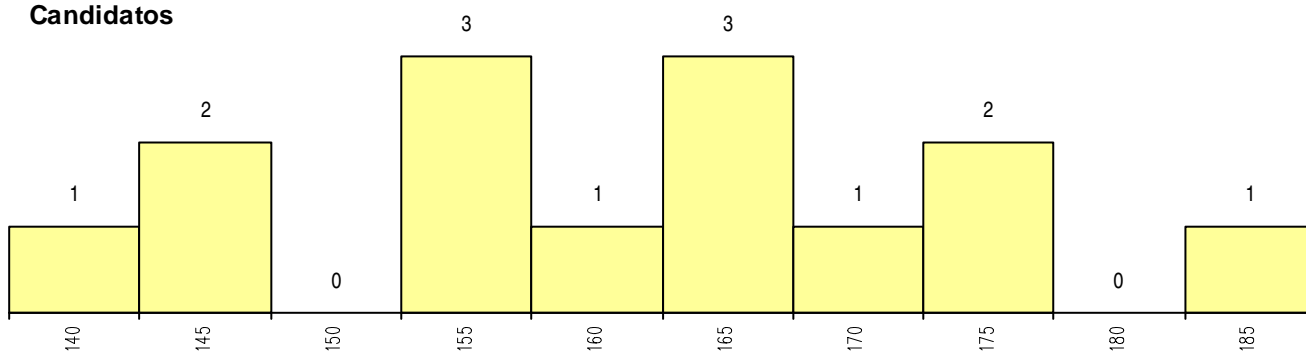

SEXO DOS CANDIDATOS

Sexo	Cands. %	Cols. %
Masc.	5 36	2 33
Femin.	9 64	4 67
Total	14	6

CURSO DO 12º ANO (15 mais frequentes)

Curso 12º ano	Cands. %	Cols. %
R810 Agrupamento 1 / geral	10 71	4 67
R830 Agrupamento 3 / geral	2 14	1 17
Q940 Escolas estrangeiras em Portugal	1 7	1 17
R820 Agrupamento 2 / geral	1 7	0 0

MÉDIAS dos Colocados

Nota de candidatura 167.8
 Prova de ingresso 176.3
 Média do 12º ano 159.2
 Média do 10º/11º ano 159.2

DISTRIBUIÇÕES DE NOTAS DE CANDIDATURA

Candidatos

Colocados