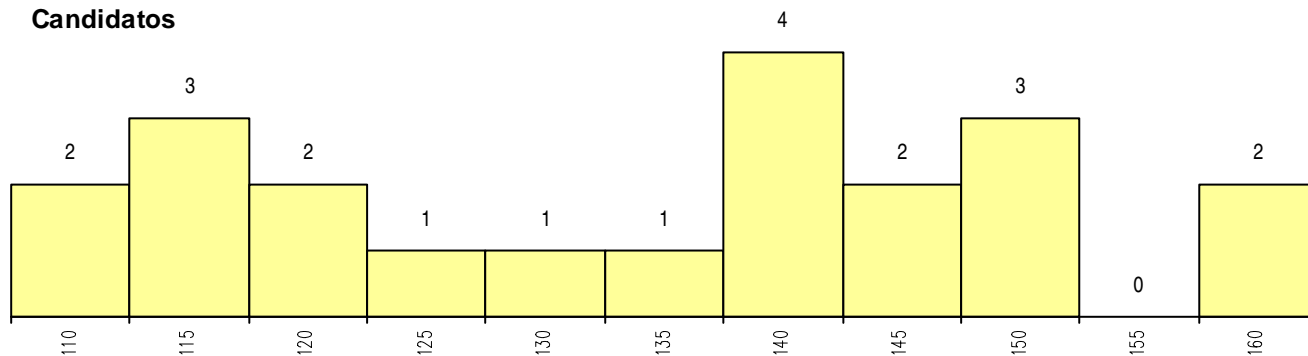

SEXO DOS CANDIDATOS

Sexo	Cands. %	Cols. %
Femin.	21 100	8 100
Total	21	8

CURSO DO 12º ANO (15 mais frequentes)

Curso 12º ano	Cands. %	Cols. %
R820 Agrupamento 2 / geral	16 76	7 88
R840 Agrupamento 4 / geral	2 10	1 13
R883 Tecnológico de arte e design cerã	1 5	0 0
R864 Artes visuais	1 5	0 0
Q940 Escolas estrangeiras em Portugal	1 5	0 0

MÉDIAS dos Colocados

Nota de candidatura	139.9
Prova de ingresso	143.3
Média do 12º ano	136.4
Média do 10º/11º ano	136.4

DISTRIBUIÇÕES DE NOTAS DE CANDIDATURA

Candidatos

Colocados