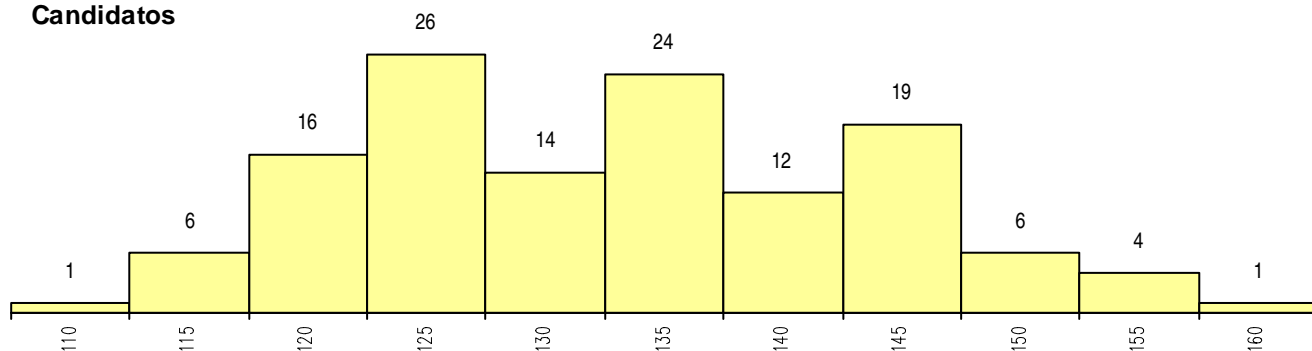

SEXO DOS CANDIDATOS

Sexo	Cands. %	Cols. %
Masc.	42 33	3 43
Femin.	87 67	4 57
Total	129	7

CURSO DO 12º ANO

Curso 12º ano	(15 mais frequentes)	
	Cands. %	Cols. %
R840 Agrupamento 4 / geral	74 57	3 43
U220 Ens. secundário recorrente (todos	24 19	2 29
R830 Agrupamento 3 / geral	8 6	1 14
R810 Agrupamento 1 / geral	4 3	1 14
E003 3.º curso	4 3	0 0
U230 Ens. sec. recorrente privado e coo	3 2	0 0
P663 Técnico de serviços jurídicos	3 2	0 0
R841 Agrupamento 4 / comunicação	2 2	0 0
Q950 Equivalências	2 2	0 0
T133 Técnico de têxtil e de produção	1 1	0 0
R820 Agrupamento 2 / geral	1 1	0 0
R198 Administração/contabilidade (novo	1 1	0 0
Q900 Emigrantes	1 1	0 0
P566 Técnico de turismo	1 1	0 0

MÉDIAS dos Colocados

Nota de candidatura	149.9
Prova de ingresso	150.6
Média do 12º ano	149.1
Média do 10º/11º ano	149.1

DISTRIBUIÇÕES DE NOTAS DE CANDIDATURA

Candidatos

Colocados