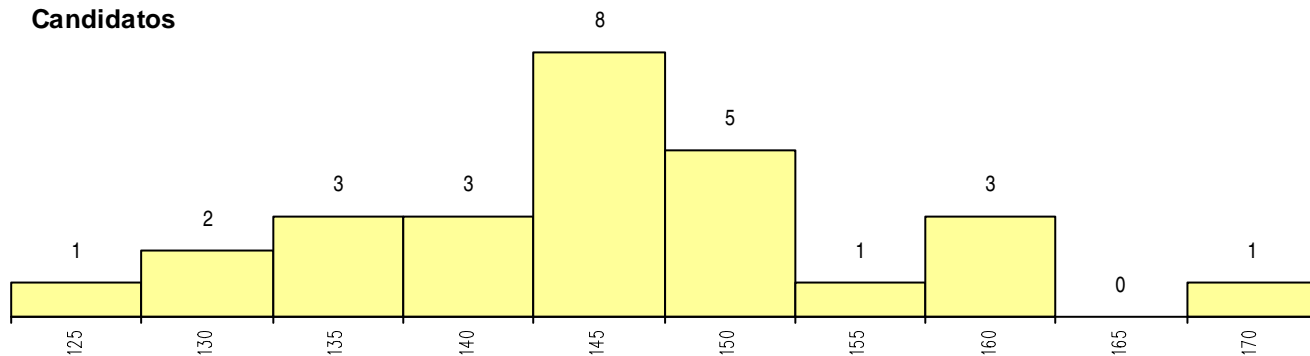

SEXO DOS CANDIDATOS

Sexo	Cands. %	Cols. %
Masc.	17 63	3 75
Femin.	10 37	1 25
Total	27	4

CURSO DO 12º ANO (15 mais frequentes)

Curso 12º ano	Cands. %	Cols. %
R820 Agrupamento 2 / geral	21 78	4 100
R810 Agrupamento 1 / geral	4 15	0 0
R864 Artes visuais	1 4	0 0
R822 Agrupamento 2 / artes e ofícios	1 4	0 0

MÉDIAS dos Colocados

Nota de candidatura 157.9
 Prova de ingresso 152.9
 Média do 12º ano 161.3
 Média do 10º/11º ano 161.3

DISTRIBUIÇÕES DE NOTAS DE CANDIDATURA

Candidatos

Colocados