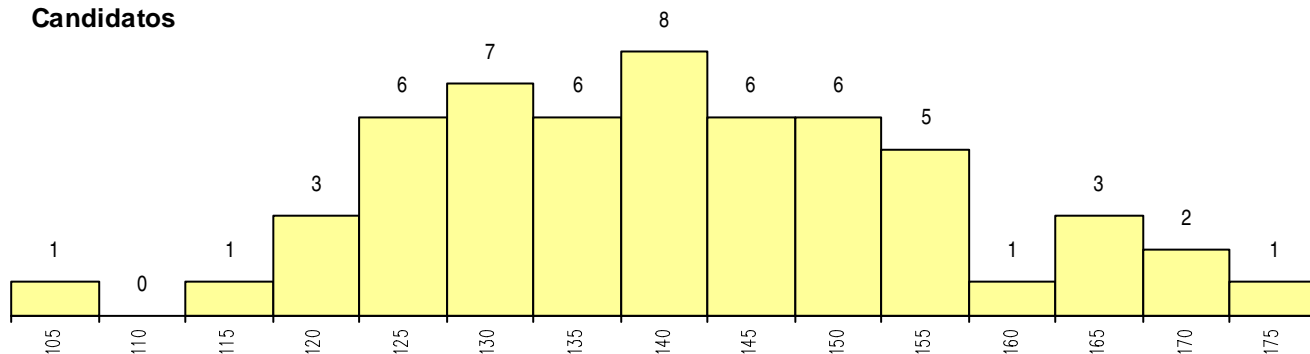

**SEXO DOS CANDIDATOS**

Sexo	Cands. %	Cols. %
Masc.	23 41	1 20
Femin.	33 59	4 80
<b>Total</b>	<b>56</b>	<b>5</b>

**CURSO DO 12º ANO**

(15 mais frequentes)

Curso 12º ano	Cands. %	Cols. %
R830 Agrupamento 3 / geral	40 71	3 60
R810 Agrupamento 1 / geral	9 16	1 20
R175 Administração	3 5	1 20
U220 Ens. secundário recorrente (todos)	1 2	0 0
R813 Agrupamento 1 / informática	1 2	0 0
R812 Agrupamento 1 / electrotecnia/elec	1 2	0 0
R162 Contabilidade e gestao	1 2	0 0

**MÉDIAS dos Colocados**

Nota de candidatura	154.9
Prova de ingresso	140.4
Média do 12º ano	164.6
Média do 10º/11º ano	164.6

**DISTRIBUIÇÕES DE NOTAS DE CANDIDATURA**

**Candidatos**

**Colocados**