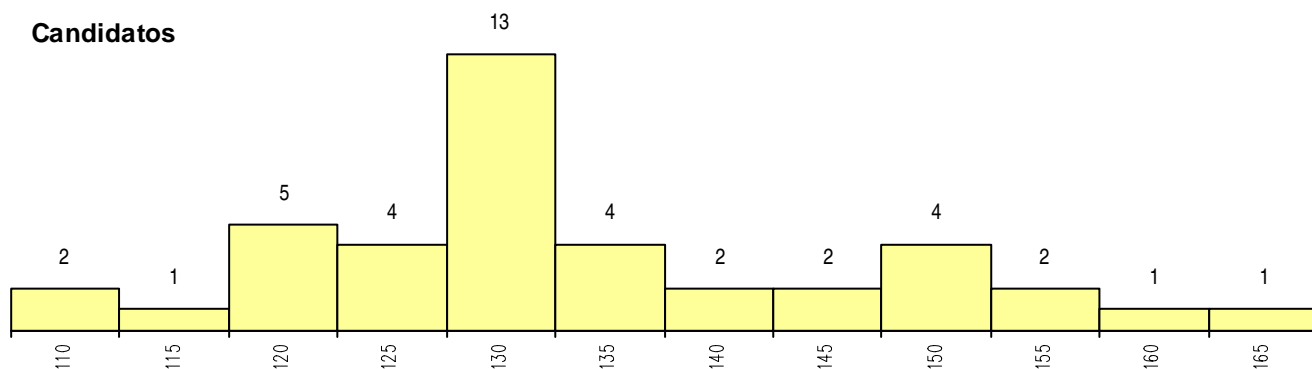

SEXO DOS CANDIDATOS

Sexo	Cands. %	Cols. %
Masc.	8 20	3 75
Femin.	33 80	1 25
Total	41	4

CURSO DO 12º ANO

(15 mais frequentes)

Curso 12º ano	Cands. %	Cols. %
R810 Agrupamento 1 / geral	40 98	4 100
R813 Agrupamento 1 / informática	1 2	0 0

MÉDIAS dos Colocados

Nota de candidatura 152.8
 Prova de ingresso 138.3
 Média do 12º ano 162.5
 Média do 10º/11º ano 162.5

DISTRIBUIÇÕES DE NOTAS DE CANDIDATURA

Candidatos

Colocados