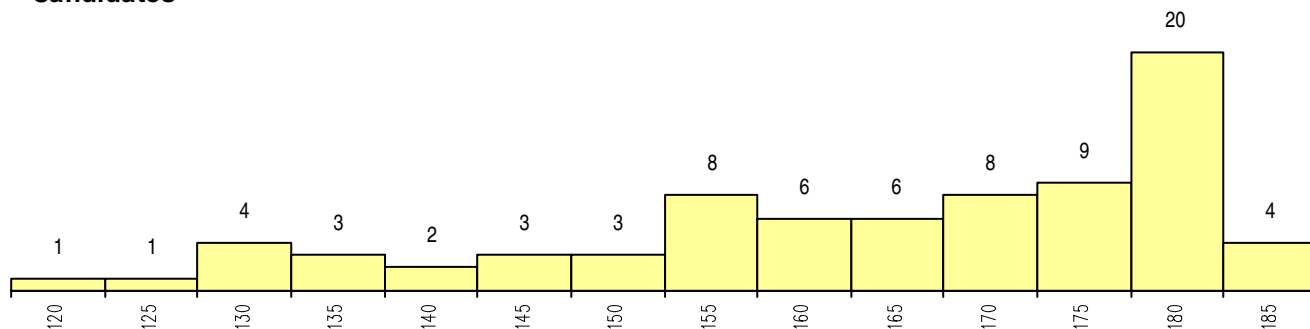

SEXO DOS CANDIDATOS

Sexo	Cands. %	Cols. %
Masc.	36 46	0 0
Femin.	42 54	1 100
Total	78	1

CURSO DO 12º ANO

Curso 12º ano	(15 mais frequentes)	
	Cands. %	Cols. %
R820 Agrupamento 2 / geral	57 73	0 0
R821 Agrupamento 2 / design	6 8	0 0
R810 Agrupamento 1 / geral	4 5	0 0
R822 Agrupamento 2 / artes e ofícios	3 4	0 0
R864 Artes visuais	2 3	1 100
U220 Ens. secundário recorrente (todos	2 3	0 0
R199 Design, cerâmica e escultura (nov	1 1	0 0
Q940 Escolas estrangeiras em Portugal	1 1	0 0
P453 Técnico de produção audiovisual e	1 1	0 0
P213 Técnico de revitalização do patrim	1 1	0 0

MÉDIAS dos Colocados

Nota de candidatura	183.0
Prova de ingresso	200.0
Média do 12º ano	166.0
Média do 10º/11º ano	166.0

DISTRIBUIÇÕES DE NOTAS DE CANDIDATURA

Candidatos

Colocados