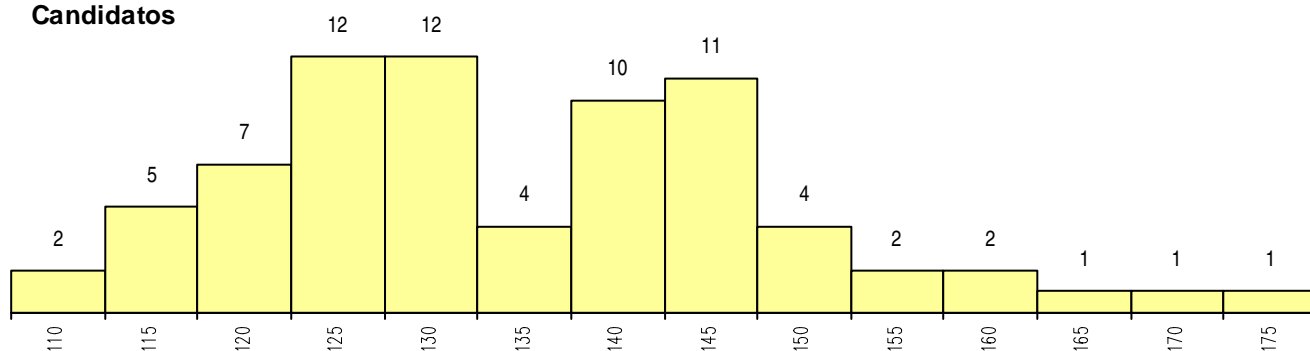

**SEXO DOS CANDIDATOS**

Sexo	Cands. %	Cols. %
Masc.	67 91	3 75
Femin.	7 9	1 25
<b>Total</b>	<b>74</b>	<b>4</b>

**CURSO DO 12º ANO**

Curso 12º ano	Cands. %	Cols. %
R810 Agrupamento 1 / geral	36 49	3 75
R813 Agrupamento 1 / informática	25 34	1 25
R820 Agrupamento 2 / geral	3 4	0 0
R174 Informática	3 4	0 0
R165 Informática	2 3	0 0
R830 Agrupamento 3 / geral	1 1	0 0
R812 Agrupamento 1 / electrotecnicia/elec	1 1	0 0
R187 Electrónica	1 1	0 0
R180 Informática	1 1	0 0
R169 Biotecnologia	1 1	0 0

(15 mais frequentes)

**MÉDIAS dos Colocados**

Nota de candidatura	152.9
Prova de ingresso	153.3
Média do 12º ano	152.5
Média do 10º/11º ano	152.5

**DISTRIBUIÇÕES DE NOTAS DE CANDIDATURA**

**Candidatos**

**Colocados**