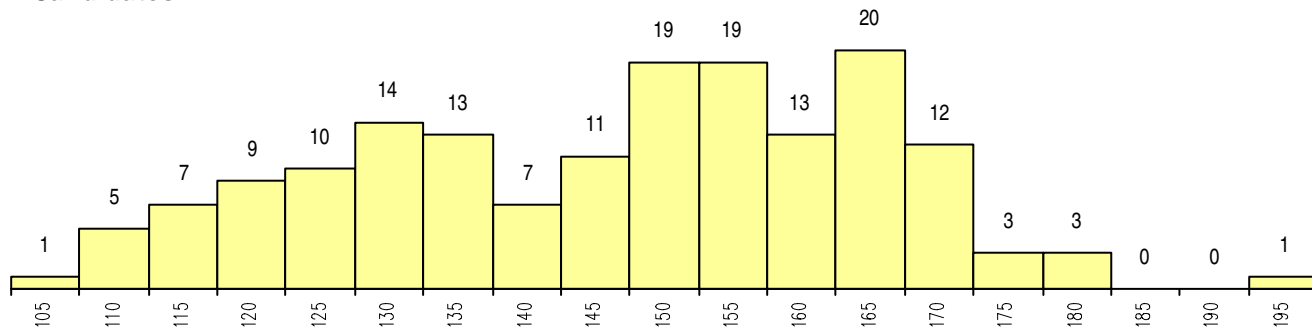

SEXO DOS CANDIDATOS

Sexo	Cands. %	Cols. %
Masc.	27 16	2 25
Femin.	140 84	6 75
Total	167	8

CURSO DO 12º ANO

Curso 12º ano	Cands. %	Cols. %
R810 Agrupamento 1 / geral	64 38	6 75
R840 Agrupamento 4 / geral	49 29	1 13
U220 Ens. secundário recorrente (todos	32 19	0 0
R820 Agrupamento 2 / geral	3 2	1 13
E003 3.º curso	3 2	0 0
E001 1.º curso	2 1	0 0
Q950 Equivalências	2 1	0 0
R841 Agrupamento 4 / comunicação	2 1	0 0
R830 Agrupamento 3 / geral	1 1	0 0
U230 Ens. sec. recorrente privado e coo	1 1	0 0
R863 Artes têxteis	1 1	0 0
Q900 Emigrantes	1 1	0 0
P781 Técnico de serviços pessoais e à c	1 1	0 0
P521 Teatro	1 1	0 0
P502 Técnico de turismo/profissionais d	1 1	0 0

(15 mais frequentes)

MÉDIAS dos Colocados

Nota de candidatura	175.4
Prova de ingresso	179.8
Média do 12º ano	171.1
Média do 10º/11º ano	171.1

DISTRIBUIÇÕES DE NOTAS DE CANDIDATURA

Candidatos

Colocados