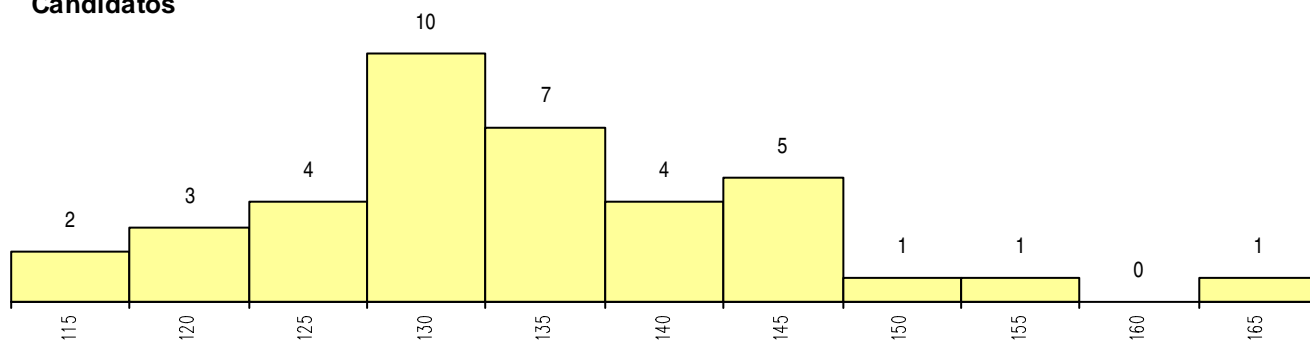

SEXO DOS CANDIDATOS

Sexo	Cands. %	Cols. %
Masc.	8 21	1 14
Femin.	30 79	6 86
Total	38	7

CURSO DO 12º ANO

Curso 12º ano	Cands. %	Cols. %
R810 Agrupamento 1 / geral	36 95	7 100
U220 Ens. secundário recorrente (todos	2 5	0 0

(15 mais frequentes)

MÉDIAS dos Colocados

Nota de candidatura 144.5
 Prova de ingresso 127.0
 Média do 12º ano 153.9
 Média do 10º/11º ano 153.9

DISTRIBUIÇÕES DE NOTAS DE CANDIDATURA

Candidatos

Colocados