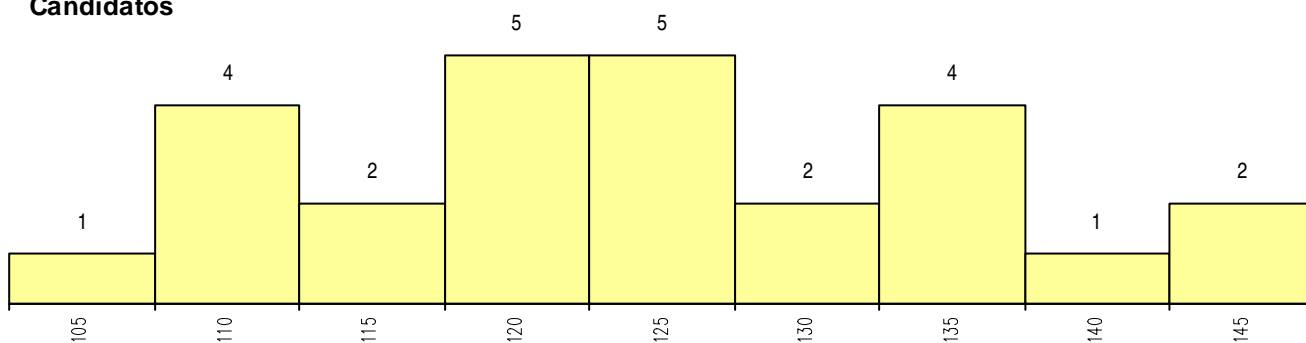

SEXO DOS CANDIDATOS

Sexo	Cands. %	Cols. %
Masc.	26 100	6 100
Total	26	6

CURSO DO 12º ANO

(15 mais frequentes)

Curso 12º ano	Cands. %	Cols. %
R810 Agrupamento 1 / geral	14 54	4 67
R813 Agrupamento 1 / informática	5 19	0 0
R812 Agrupamento 1 / electrotecnia/elec	4 15	1 17
P740 Técnico de electrónica	1 4	1 17
U220 Ens. secundário recorrente (todos	1 4	0 0
R185 Indústrias gráficas e transf. do pap	1 4	0 0

MÉDIAS dos Colocados

Nota de candidatura	120.9
Prova de ingresso	110.6
Média do 12º ano	126.5
Média do 10º/11º ano	126.5

DISTRIBUIÇÕES DE NOTAS DE CANDIDATURA

Candidatos

Colocados