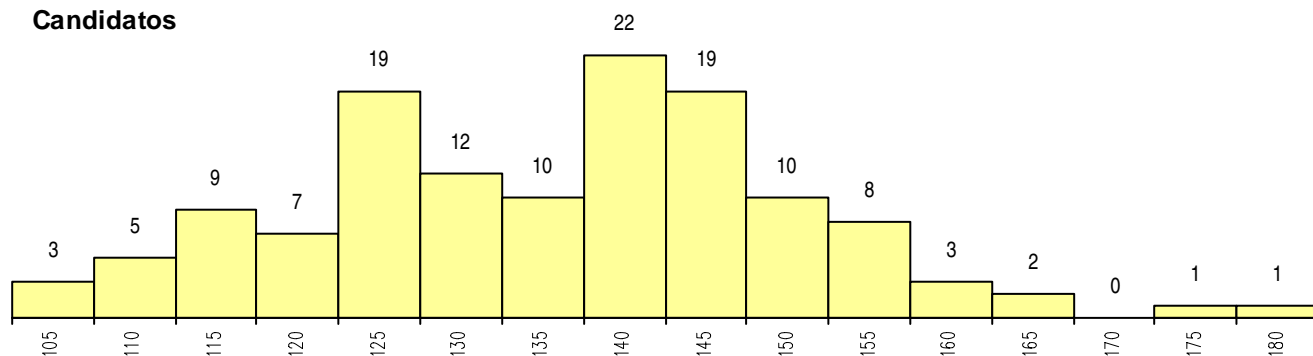

SEXO DOS CANDIDATOS

Sexo	Cands. %	Cols. %
Masc.	23 18	5 26
Femin.	108 82	14 74
Total	131	19

CURSO DO 12º ANO

Curso 12º ano	(15 mais frequentes)	
	Cands. %	Cols. %
R810 Agrupamento 1 / geral	55 42	12 63
R840 Agrupamento 4 / geral	33 25	3 16
U220 Ens. secundário recorrente (todos	28 21	4 21
R831 Agrupamento 3 / administração	3 2	0 0
P472 Técnico de informática/gestao	1 1	0 0
P487 Técnico de secretariado	1 1	0 0
P502 Técnico de turismo/profissionais d	1 1	0 0
P781 Técnico de serviços pessoais e à c	1 1	0 0
Q900 Emigrantes	1 1	0 0
E001 1.º curso	1 1	0 0
R813 Agrupamento 1 / informática	1 1	0 0
R820 Agrupamento 2 / geral	1 1	0 0
R841 Agrupamento 4 / comunicação	1 1	0 0
R842 Agrupamento 4 / animação social	1 1	0 0
T142 Biotecnologia (Col. Carvalhos)	1 1	0 0

MÉDIAS dos Colocados

Nota de candidatura	151.7
Prova de ingresso	159.8
Média do 12º ano	147.3
Média do 10º/11º ano	147.3

DISTRIBUIÇÕES DE NOTAS DE CANDIDATURA

Candidatos

Colocados