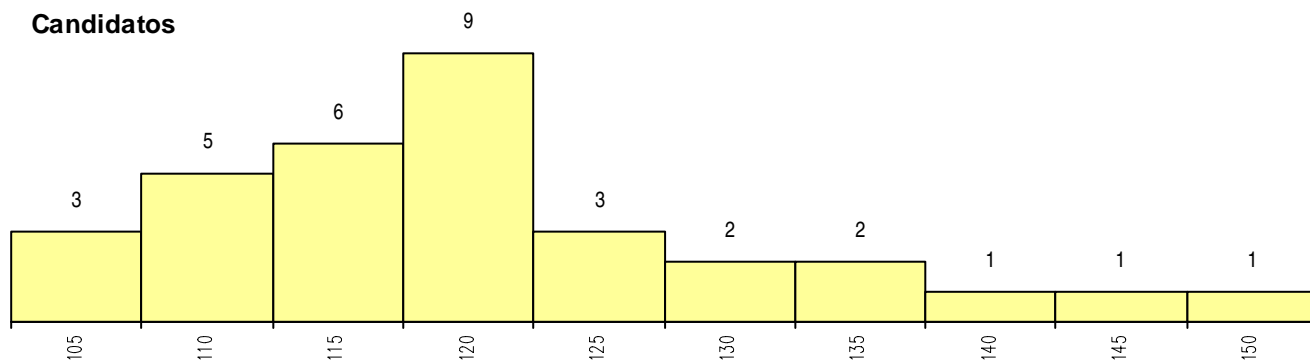

SEXO DOS CANDIDATOS

Sexo	Cands. %	Cols. %
Masc.	6 18	3 38
Femin.	27 82	5 63
Total	33	8

CURSO DO 12º ANO (15 mais frequentes)

Curso 12º ano	Cands. %	Cols. %
R840 Agrupamento 4 / geral	22 67	6 75
U220 Ens. secundário recorrente (todos	5 15	1 13
R810 Agrupamento 1 / geral	4 12	0 0
E004 4.º curso	1 3	1 13
P381 Técnico de comunicação/marketin	1 3	0 0

MÉDIAS dos Colocados

Nota de candidatura	117.7
Prova de ingresso	115.0
Média do 12º ano	119.1
Média do 10º/11º ano	119.1

DISTRIBUIÇÕES DE NOTAS DE CANDIDATURA

Candidatos

Colocados