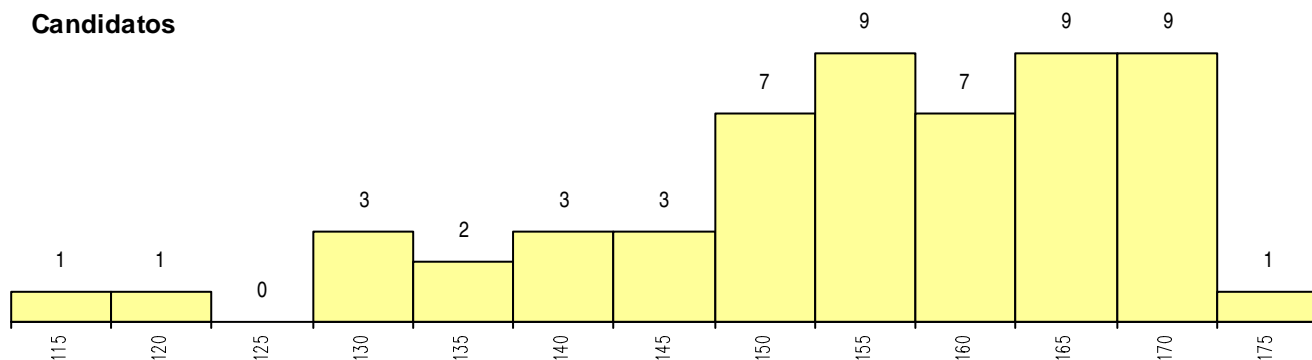

SEXO DOS CANDIDATOS

Sexo	Cands. %	Cols. %
Masc.	16 29	0
Femin.	39 71	0
Total	55	0

CURSO DO 12º ANO

(15 mais frequentes)

Curso 12º ano	Cands. %	Cols. %
R810 Agrupamento 1 / geral	53 96	0
U220 Ens. secundário recorrente (todos	1 2	0
R840 Agrupamento 4 / geral	1 2	0

MÉDIAS dos Colocados

Nota de candidatura
 Prova de ingresso
 Média do 12º ano
 Média do 10º/11º ano

DISTRIBUIÇÕES DE NOTAS DE CANDIDATURA

Candidatos

Colocados