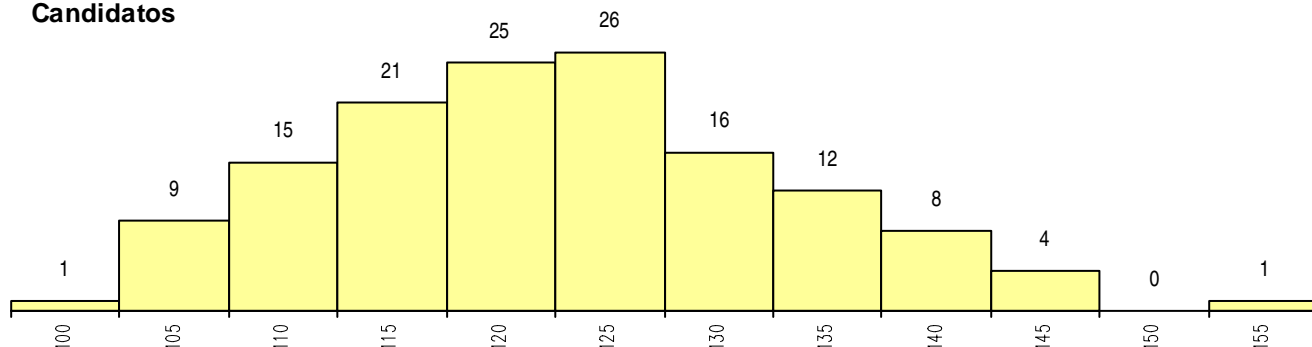

SEXO DOS CANDIDATOS

Sexo	Cands. %	Cols. %
Masc.	6 4	0 0
Femin.	132 96	26 100
Total	138	26

CURSO DO 12º ANO (15 mais frequentes)

Curso 12º ano	Cands. %	Cols. %
R840 Agrupamento 4 / geral	33 24	6 23
R810 Agrupamento 1 / geral	31 22	5 19
U220 Ens. secundário recorrente (todos	21 15	5 19
R842 Agrupamento 4 / animação social	11 8	3 12
R831 Agrupamento 3 / administração	9 7	2 8
P396 Técnico auxiliar de infância	4 3	1 4
R841 Agrupamento 4 / comunicação	4 3	0 0
R820 Agrupamento 2 / geral	3 2	0 0
E003 3.º curso	3 2	0 0
R830 Agrupamento 3 / geral	2 1	0 0
Q900 Emigrantes	2 1	0 0
P448 Técnico de hotelaria/restauração,	1 1	1 4
R186 Comunicação social	1 1	1 4
P721 Técnicas aplicadas aos serviços p	1 1	1 4
P342 Técnico de serviços comerciais/ve	1 1	1 4

MÉDIAS dos Colocados

Nota de candidatura	125.1
Prova de ingresso	114.6
Média do 12º ano	130.7
Média do 10º/11º ano	130.7

DISTRIBUIÇÕES DE NOTAS DE CANDIDATURA

Candidatos

Colocados