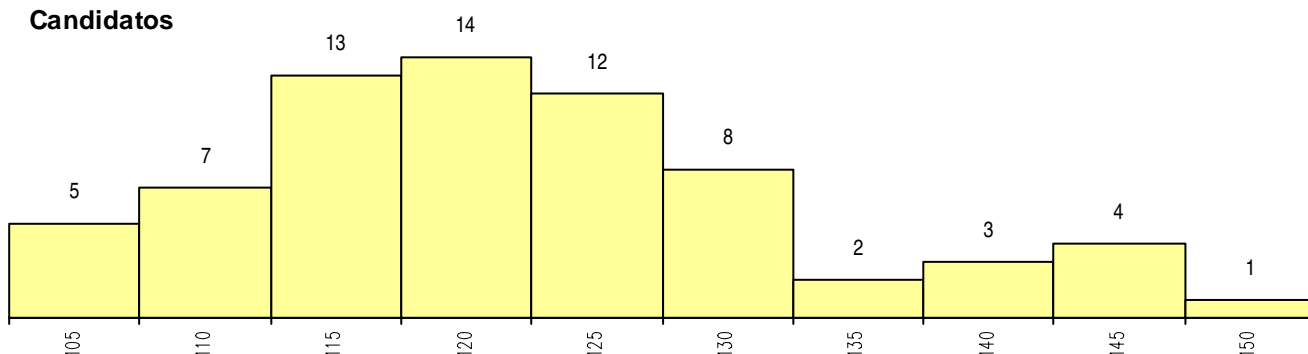

SEXO DOS CANDIDATOS

Sexo	Cands. %	Cols. %
Masc.	10 14	1 10
Femin.	59 86	9 90
Total	69	10

CURSO DO 12º ANO (15 mais frequentes)

Curso 12º ano	Cands. %	Cols. %
R840 Agrupamento 4 / geral	25 36	3 30
U220 Ens. secundário recorrente (todos	12 17	1 10
R842 Agrupamento 4 / animação social	8 12	0 0
R810 Agrupamento 1 / geral	6 9	2 20
R831 Agrupamento 3 / administração	4 6	1 10
R830 Agrupamento 3 / geral	3 4	1 10
P721 Técnicas aplicadas aos serviços p	2 3	1 10
E003 3.º curso	2 3	1 10
R841 Agrupamento 4 / comunicação	2 3	0 0
Q900 Emigrantes	1 1	0 0
P753 Técnico de informática	1 1	0 0
P663 Técnico de serviços jurídicos	1 1	0 0
P634 Animador social/assistente familiar	1 1	0 0
P342 Técnico de serviços comerciais/ve	1 1	0 0

MÉDIAS dos Colocados

Nota de candidatura	134.0
Prova de ingresso	136.1
Média do 12º ano	131.6
Média do 10º/11º ano	133.6

DISTRIBUIÇÕES DE NOTAS DE CANDIDATURA

Candidatos

Colocados