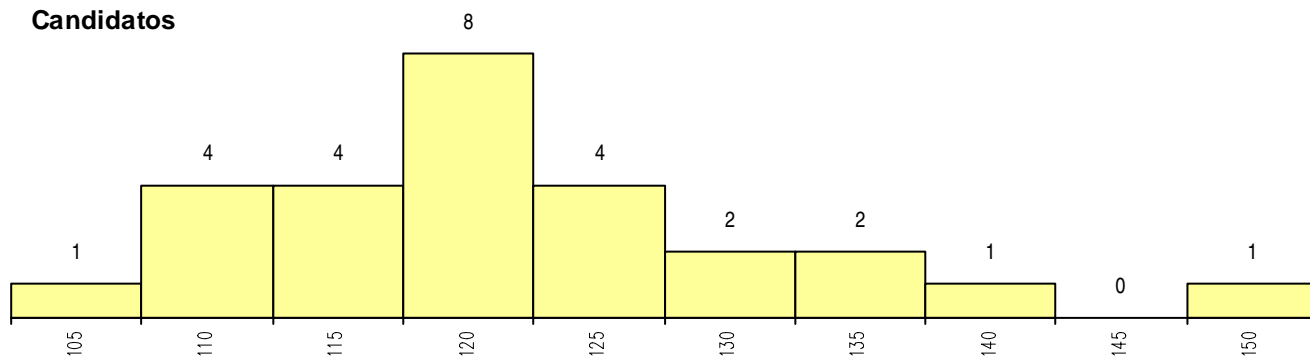

SEXO DOS CANDIDATOS

Sexo	Cands. %	Cols. %
Masc.	5 19	1 20
Femin.	22 81	4 80
Total	27	5

CURSO DO 12º ANO (15 mais frequentes)

Curso 12º ano	Cands. %	Cols. %
R840 Agrupamento 4 / geral	9 33	2 40
U220 Ens. secundário recorrente (todos	4 15	1 20
E003 3.º curso	4 15	1 20
R810 Agrupamento 1 / geral	2 7	0 0
R194 Administração/Informática de Gest	1 4	1 20
R842 Agrupamento 4 / animação social	1 4	0 0
R841 Agrupamento 4 / comunicação	1 4	0 0
R184 Educador social	1 4	0 0
Q900 Emigrantes	1 4	0 0
P753 Técnico de informática	1 4	0 0
P493 Técnico de serviços comerciais	1 4	0 0
P472 Técnico de informática/gestao	1 4	0 0

MÉDIAS dos Colocados

Nota de candidatura	125.3
Prova de ingresso	121.4
Média do 12º ano	128.6
Média do 10º/11º ano	126.6

DISTRIBUIÇÕES DE NOTAS DE CANDIDATURA

Candidatos

Colocados