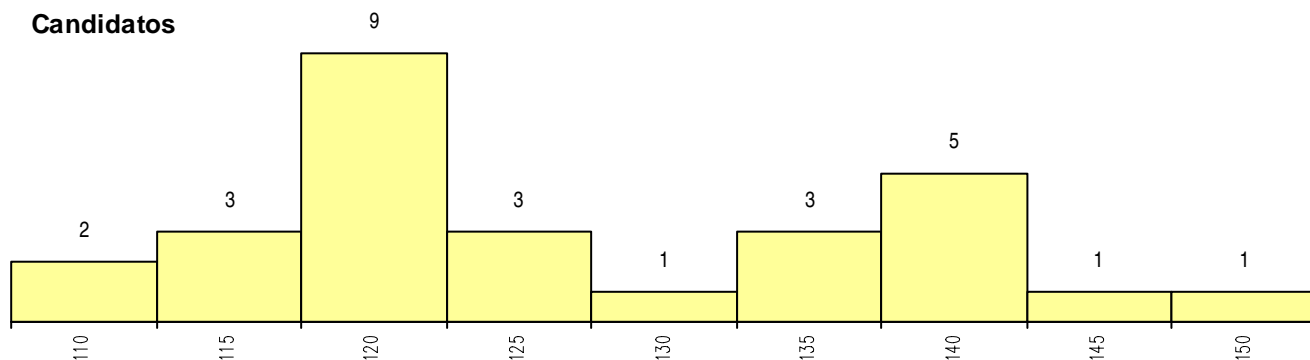

SEXO DOS CANDIDATOS

Sexo	Cands. %	Cols. %
Masc.	16 57	3 75
Femin.	12 43	1 25
Total	28	4

CURSO DO 12º ANO

(15 mais frequentes)

Curso 12º ano	Cands. %	Cols. %
R830 Agrupamento 3 / geral	10 36	0 0
P753 Técnico de informática	4 14	2 50
R810 Agrupamento 1 / geral	4 14	0 0
U230 Ens. sec. recorrente privado e coo	2 7	1 25
P725 Técnico comercial	2 7	1 25
U220 Ens. secundário recorrente (todos	2 7	0 0
R831 Agrupamento 3 / administração	2 7	0 0
R840 Agrupamento 4 / geral	1 4	0 0
P412 Técnico de contabilidade	1 4	0 0

MÉDIAS dos Colocados

Nota de candidatura	133.5
Prova de ingresso	114.8
Média do 12º ano	143.5
Média do 10º/11º ano	143.5

DISTRIBUIÇÕES DE NOTAS DE CANDIDATURA

Candidatos

Colocados