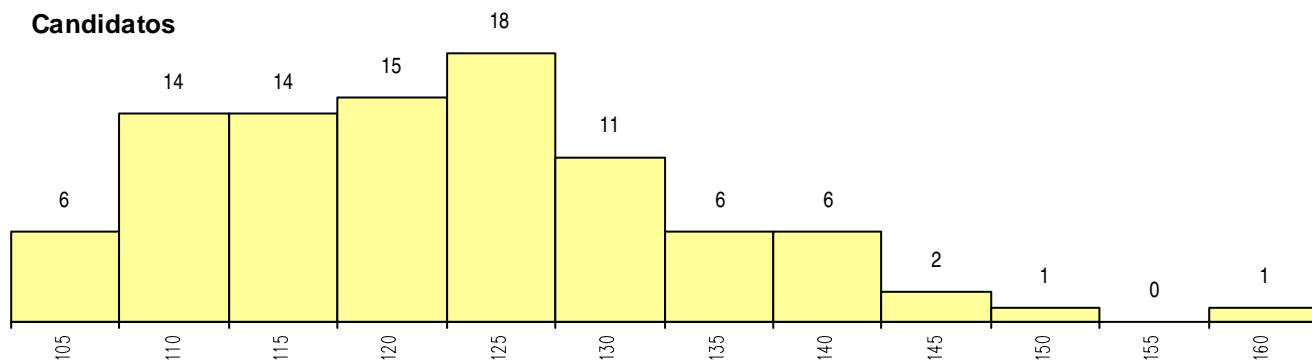

SEXO DOS CANDIDATOS

Sexo	Cands. %	Cols. %
Masc.	40 43	13 42
Femin.	54 57	18 58
Total	94	31

CURSO DO 12º ANO (15 mais frequentes)

Curso 12º ano	Cands. %	Cols. %
U220 Ens. secundário recorrente (todos)	21 22	9 29
R831 Agrupamento 3 / administração	21 22	8 26
R810 Agrupamento 1 / geral	16 17	5 16
R830 Agrupamento 3 / geral	13 14	3 10
R840 Agrupamento 4 / geral	7 7	0 0
E003 3.º curso	2 2	1 3
P469 Técnico de informática aplicada	1 1	1 3
P563 Técnico de informação BAD/bibliot	1 1	1 3
P746 Técnico de gestão administrativa	1 1	1 3
R813 Agrupamento 1 / informática	1 1	1 3
R841 Agrupamento 4 / comunicação	1 1	1 3
R812 Agrupamento 1 / electrotecnicia/elec	1 1	0 0
R821 Agrupamento 2 / design	1 1	0 0
P663 Técnico de serviços jurídicos	1 1	0 0
P472 Técnico de informática/gestao	1 1	0 0

MÉDIAS dos Colocados

Nota de candidatura	122.5
Prova de ingresso	115.6
Média do 12º ano	126.0
Média do 10º/11º ano	126.3

DISTRIBUIÇÕES DE NOTAS DE CANDIDATURA

Candidatos

Colocados