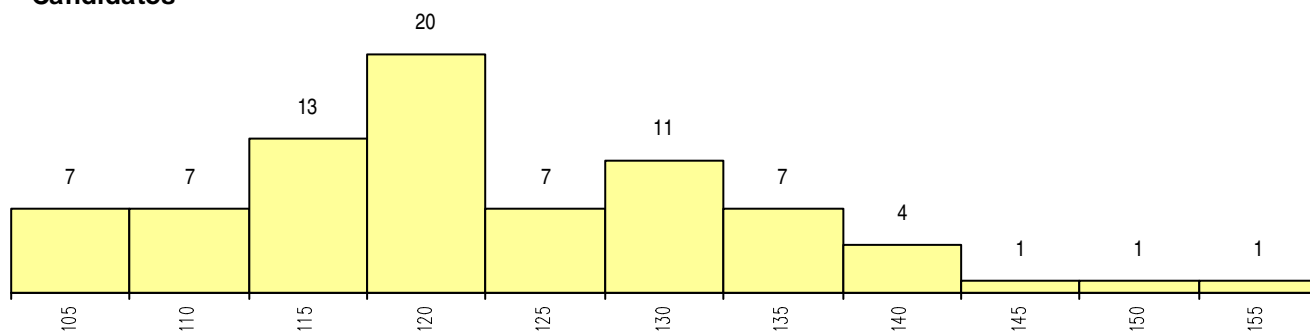

**SEXO DOS CANDIDATOS**

Sexo	Cands. %	Cols. %
Masc.	25 32	2 33
Femin.	54 68	4 67
<b>Total</b>	<b>79</b>	<b>6</b>

**CURSO DO 12º ANO (15 mais frequentes)**

Curso 12º ano	Cands. %	Cols. %
R840 Agrupamento 4 / geral	26 33	1 17
U220 Ens. secundário recorrente (todos	19 24	2 33
R831 Agrupamento 3 / administração	7 9	0 0
E003 3.º curso	6 8	0 0
R810 Agrupamento 1 / geral	5 6	1 17
R830 Agrupamento 3 / geral	3 4	0 0
P663 Técnico de serviços jurídicos	2 3	1 17
R812 Agrupamento 1 / electrotecnia/elec	1 1	1 17
P363 Técnico de artes gráficas	1 1	0 0
P469 Técnico de informática aplicada	1 1	0 0
P490 Técnico de secretariado em organi	1 1	0 0
P644 Técnico projectista de desenho ind	1 1	0 0
P746 Técnico de gestao administrativa	1 1	0 0
R180 Informática	1 1	0 0
R821 Agrupamento 2 / design	1 1	0 0

**MÉDIAS dos Colocados**

Nota de candidatura	133.4
Prova de ingresso	136.3
Média do 12º ano	131.8
Média do 10º/11º ano	131.8

**DISTRIBUIÇÕES DE NOTAS DE CANDIDATURA**

**Candidatos**

**Colocados**