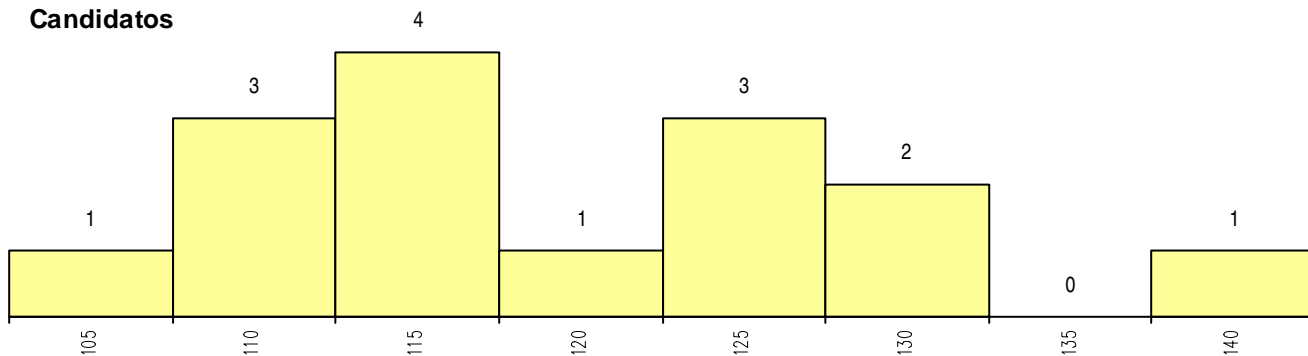

SEXO DOS CANDIDATOS

Sexo	Cands. %	Cols. %
Masc.	8 53	3 75
Femin.	7 47	1 25
Total	15	4

CURSO DO 12º ANO (15 mais frequentes)

Curso 12º ano	Cands. %	Cols. %
R810 Agrupamento 1 / geral	10 67	3 75
U220 Ens. secundário recorrente (todos	2 13	0 0
R813 Agrupamento 1 / informática	2 13	0 0
P436 Técnico de gestao agrícola	1 7	1 25

MÉDIAS dos Colocados

Nota de candidatura 117.6
 Prova de ingresso 103.3
 Média do 12º ano 125.3
 Média do 10º/11º ano 125.3

DISTRIBUIÇÕES DE NOTAS DE CANDIDATURA

Candidatos

Colocados