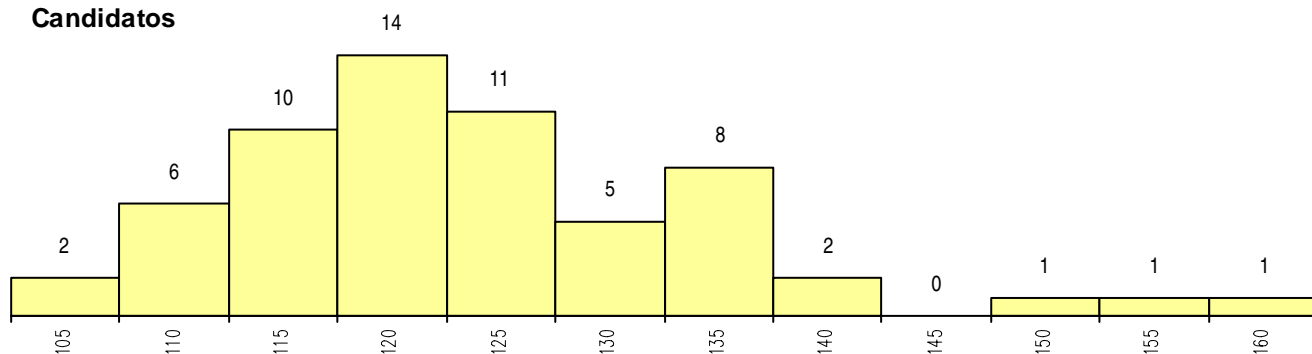

SEXO DOS CANDIDATOS

Sexo	Cands. %	Cols. %
Masc.	2 3	0 0
Femin.	59 97	5 100
Total	61	5

CURSO DO 12º ANO (15 mais frequentes)

Curso 12º ano	Cands. %	Cols. %
R810 Agrupamento 1 / geral	15 25	2 40
U220 Ens. secundário recorrente (todos	12 20	1 20
R842 Agrupamento 4 / animação social	7 11	0 0
R840 Agrupamento 4 / geral	7 11	0 0
P396 Técnico auxiliar de infância	4 7	1 20
R830 Agrupamento 3 / geral	4 7	0 0
R841 Agrupamento 4 / comunicação	3 5	1 20
R831 Agrupamento 3 / administração	3 5	0 0
R813 Agrupamento 1 / informática	2 3	0 0
R822 Agrupamento 2 / artes e ofícios	1 2	0 0
Q900 Emigrantes	1 2	0 0
P721 Técnicas aplicadas aos serviços p	1 2	0 0
P448 Técnico de hotelaria/restauração,	1 2	0 0

MÉDIAS dos Colocados

Nota de candidatura	130.3
Prova de ingresso	124.4
Média do 12º ano	133.4
Média do 10º/11º ano	133.4

DISTRIBUIÇÕES DE NOTAS DE CANDIDATURA

Candidatos

Colocados