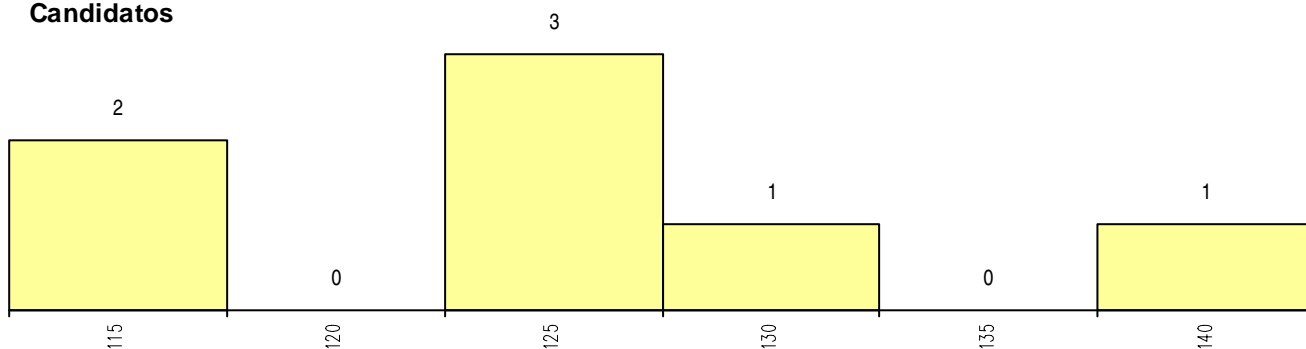

SEXO DOS CANDIDATOS

Sexo	Cands. %	Cols. %
Femin.	7 100	1 100
Total	7	1

CURSO DO 12º ANO (15 mais frequentes)

Curso 12º ano	Cands. %	Cols. %
R820 Agrupamento 2 / geral	6 86	1 100
R821 Agrupamento 2 / design	1 14	0 0

MÉDIAS dos Colocados

Nota de candidatura 124.6
 Prova de ingresso 133.0
 Média do 12º ano 120.0
 Média do 10º/11º ano 120.0

DISTRIBUIÇÕES DE NOTAS DE CANDIDATURA

Candidatos

Colocados