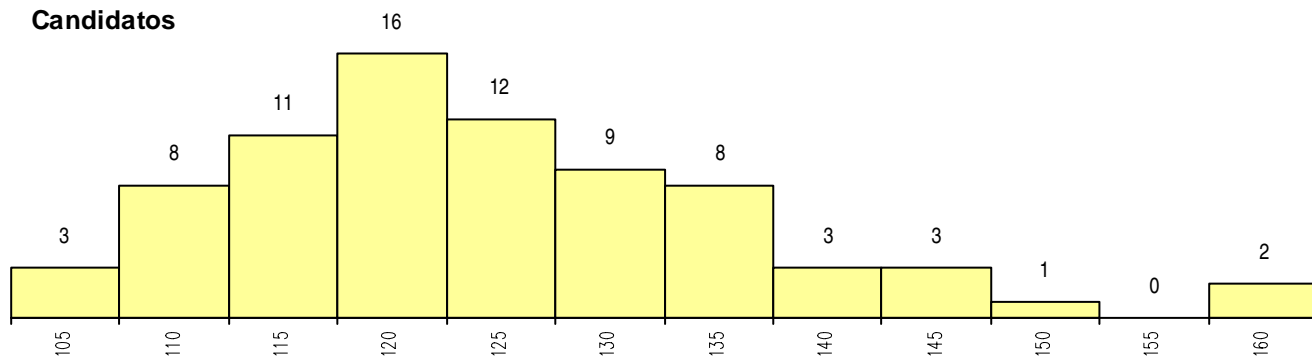

SEXO DOS CANDIDATOS

Sexo	Cands. %	Cols. %
Masc.	65 86	11 92
Femin.	11 14	1 8
Total	76	12

CURSO DO 12º ANO

Curso 12º ano	(15 mais frequentes)	
	Cands. %	Cols. %
R810 Agrupamento 1 / geral	41 54	4 33
R813 Agrupamento 1 / informática	27 36	6 50
R812 Agrupamento 1 / electrotecnicia/elec	3 4	0 0
Q900 Emigrantes	1 1	1 8
P472 Técnico de informática/gestao	1 1	1 8
R820 Agrupamento 2 / geral	1 1	0 0
R814 Agrupamento 1 / mecânica	1 1	0 0
R174 Informática	1 1	0 0

MÉDIAS dos Colocados

Nota de candidatura	119.4
Prova de ingresso	111.8
Média do 12º ano	123.4
Média do 10º/11º ano	123.4

DISTRIBUIÇÕES DE NOTAS DE CANDIDATURA

Candidatos

Colocados