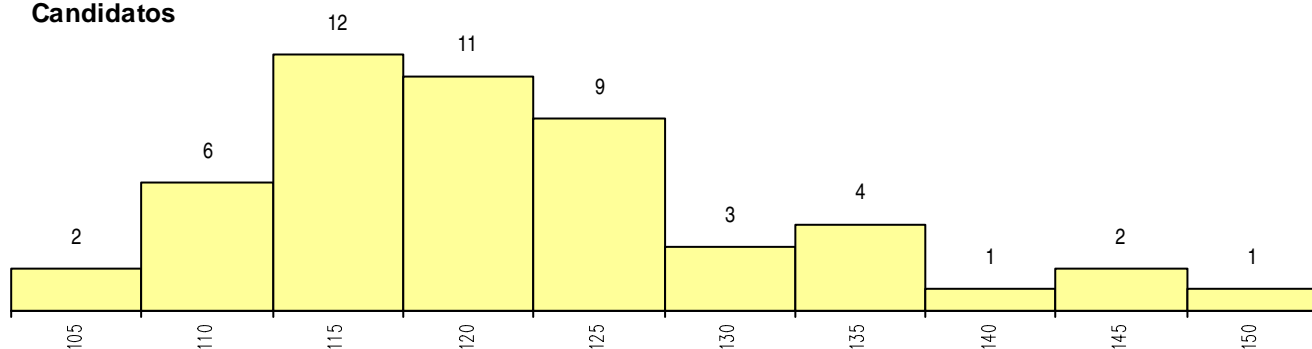

SEXO DOS CANDIDATOS

Sexo	Cands. %	Cols. %
Masc.	45 88	6 86
Femin.	6 12	1 14
Total	51	7

CURSO DO 12º ANO

Curso 12º ano	(15 mais frequentes)	
	Cands. %	Cols. %
R810 Agrupamento 1 / geral	24 47	3 43
R813 Agrupamento 1 / informática	19 37	3 43
R812 Agrupamento 1 / electrotecnia/elec	4 8	1 14
U220 Ens. secundário recorrente (todos	1 2	0 0
R821 Agrupamento 2 / design	1 2	0 0
R174 Informática	1 2	0 0
P472 Técnico de informática/gestao	1 2	0 0

MÉDIAS dos Colocados

Nota de candidatura	118.5
Prova de ingresso	111.7
Média do 12º ano	122.1
Média do 10º/11º ano	122.1

DISTRIBUIÇÕES DE NOTAS DE CANDIDATURA

Candidatos

Colocados