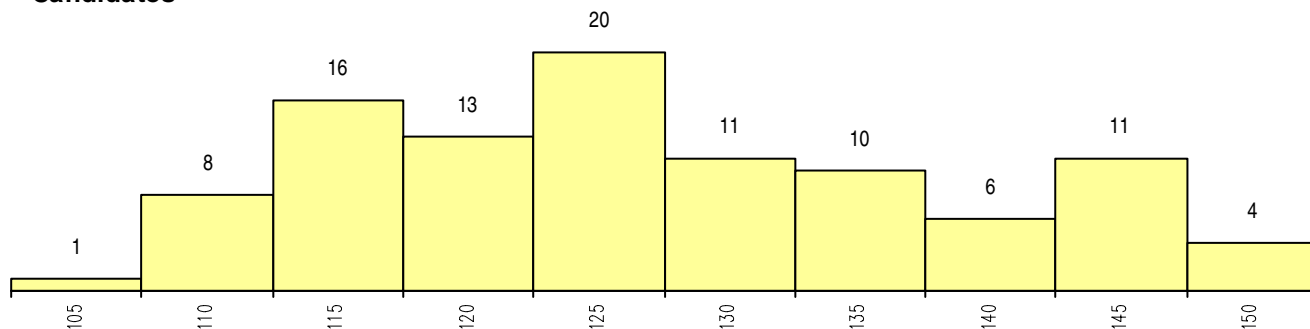

SEXO DOS CANDIDATOS

Sexo	Cands. %	Cols. %
Masc.	34 34	1 8
Femin.	66 66	12 92
Total	100	13

CURSO DO 12º ANO (15 mais frequentes)

Curso 12º ano	Cands. %	Cols. %
R810 Agrupamento 1 / geral	83 83	13 100
U220 Ens. secundário recorrente (todos	9 9	0 0
R813 Agrupamento 1 / informática	3 3	0 0
U230 Ens. sec. recorrente privado e coo	2 2	0 0
Q900 Emigrantes	1 1	0 0
P551 Técnico de informática/manutenção	1 1	0 0
P430 Técnico de electrónica/comando	1 1	0 0

MÉDIAS dos Colocados

Nota de candidatura	141.6
Prova de ingresso	133.8
Média do 12º ano	145.8
Média do 10º/11º ano	145.8

DISTRIBUIÇÕES DE NOTAS DE CANDIDATURA

Candidatos

Colocados