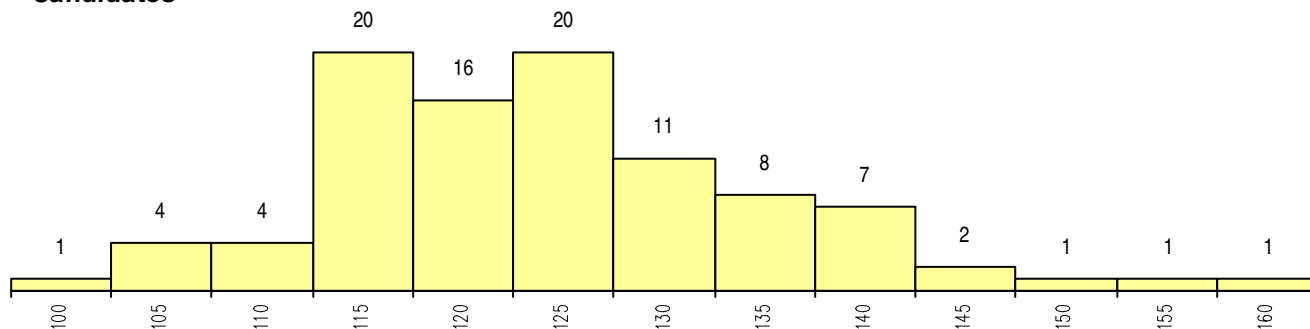

**SEXO DOS CANDIDATOS**

Sexo	Cands. %	Cols. %
Masc.	6 6	1 17
Femin.	90 94	5 83
<b>Total</b>	<b>96</b>	<b>6</b>

**CURSO DO 12º ANO (15 mais frequentes)**

Curso 12º ano	Cands. %	Cols. %
U220 Ens. secundário recorrente (todos)	21 22	1 17
R840 Agrupamento 4 / geral	18 19	0 0
R810 Agrupamento 1 / geral	15 16	2 33
R842 Agrupamento 4 / animação social	10 10	0 0
R831 Agrupamento 3 / administração	7 7	0 0
R822 Agrupamento 2 / artes e ofícios	5 5	1 17
R841 Agrupamento 4 / comunicação	5 5	1 17
R830 Agrupamento 3 / geral	3 3	0 0
P389 Animador sociocultural	3 3	0 0
R820 Agrupamento 2 / geral	2 2	1 17
U230 Ens. sec. recorrente privado e coo	1 1	0 0
E003 3.º curso	1 1	0 0
Q950 Equivalências	1 1	0 0
P781 Técnico de serviços pessoais e à c	1 1	0 0
P462 Técnico de animação sociocultural	1 1	0 0

**MÉDIAS dos Colocados**

Nota de candidatura	140.4
Prova de ingresso	148.7
Média do 12º ano	136.0
Média do 10º/11º ano	136.0

**DISTRIBUIÇÕES DE NOTAS DE CANDIDATURA**

**Candidatos**

**Colocados**