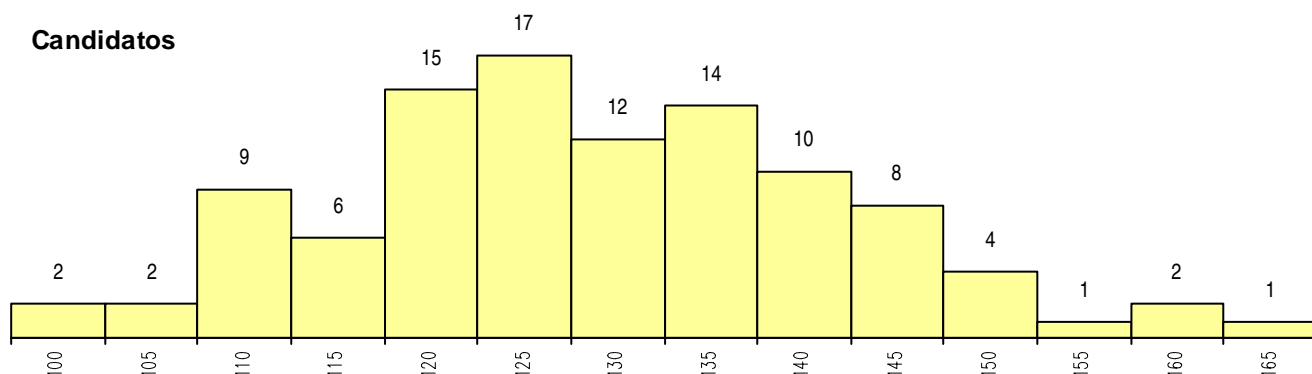

SEXO DOS CANDIDATOS

Sexo	Cands. %	Cols. %
Masc.	60 58	1 50
Femin.	43 42	1 50
Total	103	2

CURSO DO 12º ANO

(15 mais frequentes)

Curso 12º ano	Cands. %	Cols. %
R820 Agrupamento 2 / geral	25 24	2 100
R810 Agrupamento 1 / geral	14 14	0 0
U220 Ens. secundário recorrente (todos	12 12	0 0
R840 Agrupamento 4 / geral	9 9	0 0
R841 Agrupamento 4 / comunicação	6 6	0 0
R822 Agrupamento 2 / artes e ofícios	6 6	0 0
R813 Agrupamento 1 / informática	5 5	0 0
R821 Agrupamento 2 / design	4 4	0 0
P472 Técnico de informática/gestao	4 4	0 0
R831 Agrupamento 3 / administração	3 3	0 0
R830 Agrupamento 3 / geral	2 2	0 0
R199 Design, cerâmica e escultura (nov	1 1	0 0
P430 Técnico de electrónica/comando	1 1	0 0
P470 Técnico de sistemas de informaçã	1 1	0 0
P502 Técnico de turismo/profissionais d	1 1	0 0

MÉDIAS dos Colocados

Nota de candidatura	148.8
Prova de ingresso	157.5
Média do 12º ano	144.0
Média do 10º/11º ano	144.0

DISTRIBUIÇÕES DE NOTAS DE CANDIDATURA

Candidatos

Colocados