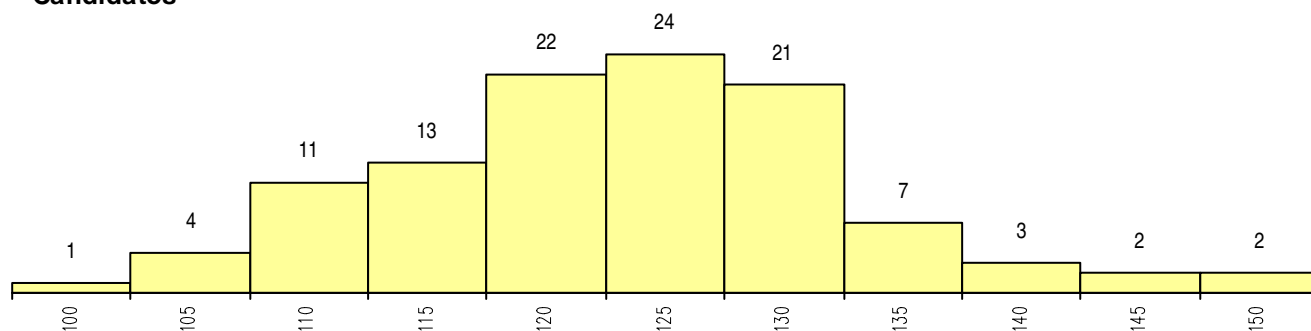

SEXO DOS CANDIDATOS

Sexo	Cands. %	Cols. %
Masc.	58 53	6 67
Femin.	52 47	3 33
Total	110	9

CURSO DO 12º ANO (15 mais frequentes)

Curso 12º ano	Cands. %	Cols. %
U220 Ens. secundário recorrente (todos)	35 32	1 11
R810 Agrupamento 1 / geral	29 26	5 56
R840 Agrupamento 4 / geral	15 14	0 0
R831 Agrupamento 3 / administração	5 5	1 11
R841 Agrupamento 4 / comunicação	4 4	0 0
R822 Agrupamento 2 / artes e ofícios	4 4	0 0
R842 Agrupamento 4 / animação social	3 3	0 0
P389 Animador sociocultural	3 3	0 0
R813 Agrupamento 1 / informática	2 2	0 0
R830 Agrupamento 3 / geral	2 2	0 0
P470 Técnico de sistemas de informação	1 1	1 11
R812 Agrupamento 1 / electrotecnia/elec	1 1	1 11
U230 Ens. sec. recorrente privado e coo	1 1	0 0
P381 Técnico de comunicação/marketin	1 1	0 0
P563 Técnico de informação BAD/bibliot	1 1	0 0

MÉDIAS dos Colocados

Nota de candidatura	136.2
Prova de ingresso	138.4
Média do 12º ano	135.0
Média do 10º/11º ano	135.0

DISTRIBUIÇÕES DE NOTAS DE CANDIDATURA

Candidatos

Colocados