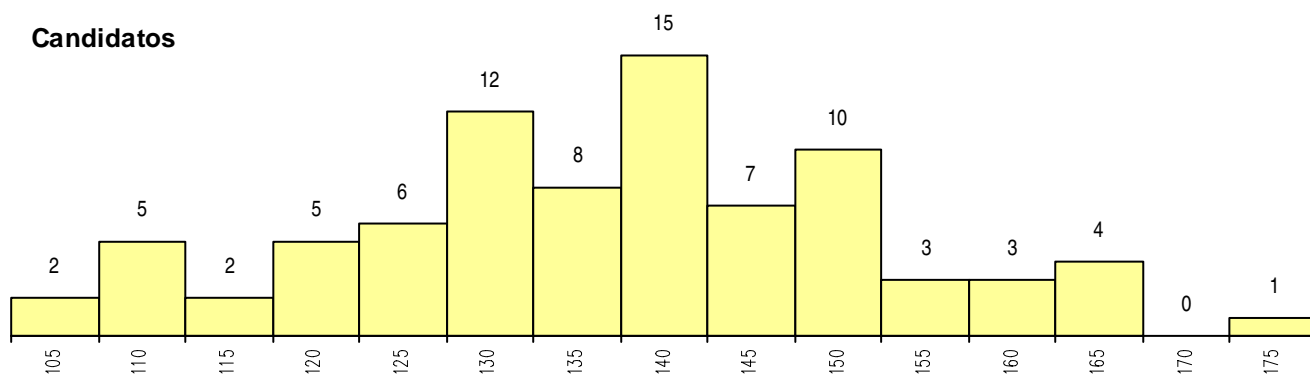

Estabelecimento: 3062 Escola Superior de Educação de Coimbra
Curso Superior: 1205 Arte e Design
Bacharelato+Licenciatura

OPÇÃO CANDIDATURA

Opção	Cands. %	Cols. %
1ª	25 30	4 67
2ª	9 11	1 17
3ª	16 19	0 0
4ª	17 20	0 0
5ª	11 13	1 17
6ª	5 6	0 0
Total	83	6

SEXO DOS CANDIDATOS

Sexo	Cands. %	Cols. %
Masc.	41 49	4 67
Femin.	42 51	2 33
Total	83	6

MÉDIAS dos Colocados

Nota de candidatura	155.6
Prova de ingresso	169.7
Média do 12º ano	148.0
Média do 10º/11º ano	148.0

ETAPA COLOCAÇÃO (contingente)

Etapa Colocação	Cands. %	Cols. %	Nota
17 Geral	83 100	6 100	151.1
Total	83	6	

CURSO DO 12º ANO

Curso 12º ano	(15 mais frequentes)	
	Cands. %	Cols. %
R820 Agrupamento 2 / geral	53 64	4 67
R821 Agrupamento 2 / design	11 13	0 0
R822 Agrupamento 2 / artes e ofícios	9 11	1 17
R840 Agrupamento 4 / geral	2 2	0 0
R810 Agrupamento 1 / geral	2 2	0 0
P213 Técnico de revitalização do patrim	1 1	1 17
U220 Ens. secundário recorrente (todos	1 1	0 0
R199 Design, cerâmica e escultura (nov	1 1	0 0
Q900 Emigrantes	1 1	0 0
P779 Técnico topógrafo	1 1	0 0
P363 Técnico de artes gráficas	1 1	0 0

DISTRITO/CAE DE CANDIDATURA

Distrito Origem	Cands. %	Cols. %
Coimbra	22 27	3 50
Aveiro	7 8	1 17
Lisboa	6 7	1 17
Entre Douro e Vou	6 7	0 0
Beja	4 5	0 0
Castelo Branco	4 5	0 0
Leiria	4 5	1 17
Porto	4 5	0 0
Santarém	4 5	0 0
Tâmega	3 4	0 0
Setúbal	3 4	0 0
Viseu	3 4	0 0
Oeste	3 4	0 0
Faro	2 2	0 0
Braga	2 2	0 0
Vila Real	1 1	0 0
Guarda	1 1	0 0
Évora	1 1	0 0
R. A. Açores	1 1	0 0
Bragança	1 1	0 0
Portalegre	1 1	0 0
Total	83	6

DISTRIBUIÇÕES DE NOTAS DE CANDIDATURA

Candidatos