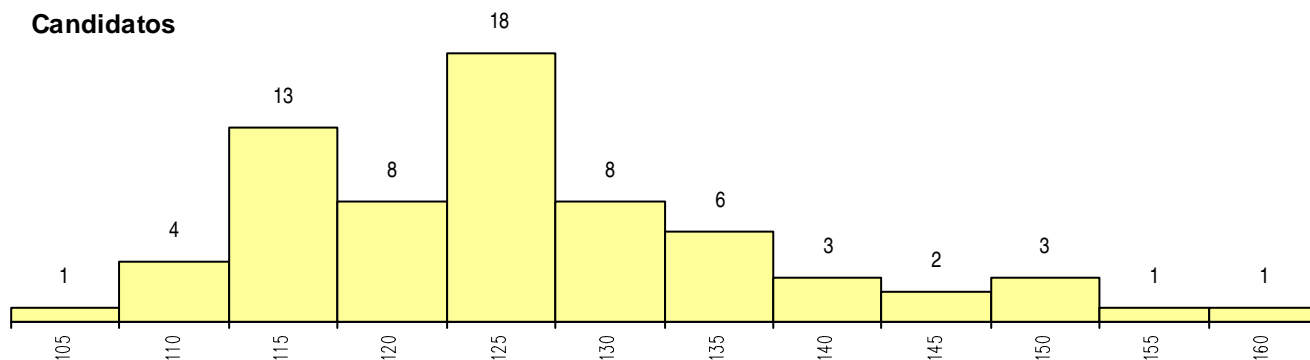

**SEXO DOS CANDIDATOS**

Sexo	Cands. %	Cols. %
Masc.	5 7	0 0
Femin.	63 93	3 100
<b>Total</b>	<b>68</b>	<b>3</b>

**CURSO DO 12º ANO (15 mais frequentes)**

Curso 12º ano	Cands. %	Cols. %
R840 Agrupamento 4 / geral	17 25	0 0
R810 Agrupamento 1 / geral	14 21	2 67
U220 Ens. secundário recorrente (todos	14 21	0 0
R842 Agrupamento 4 / animação social	7 10	0 0
R841 Agrupamento 4 / comunicação	2 3	0 0
R822 Agrupamento 2 / artes e ofícios	2 3	0 0
U230 Ens. sec. recorrente privado e coo	2 3	0 0
E003 3.º curso	2 3	0 0
R830 Agrupamento 3 / geral	1 1	1 33
P389 Animador sociocultural	1 1	0 0
P396 Técnico auxiliar de infância	1 1	0 0
P722 Técnico administrativo	1 1	0 0
P781 Técnico de serviços pessoais e à c	1 1	0 0
Q950 Equivalências	1 1	0 0
R820 Agrupamento 2 / geral	1 1	0 0

**MÉDIAS dos Colocados**

Nota de candidatura	155.6
Prova de ingresso	164.7
Média do 12º ano	150.7
Média do 10º/11º ano	150.7

**DISTRIBUIÇÕES DE NOTAS DE CANDIDATURA**

**Candidatos**

**Colocados**