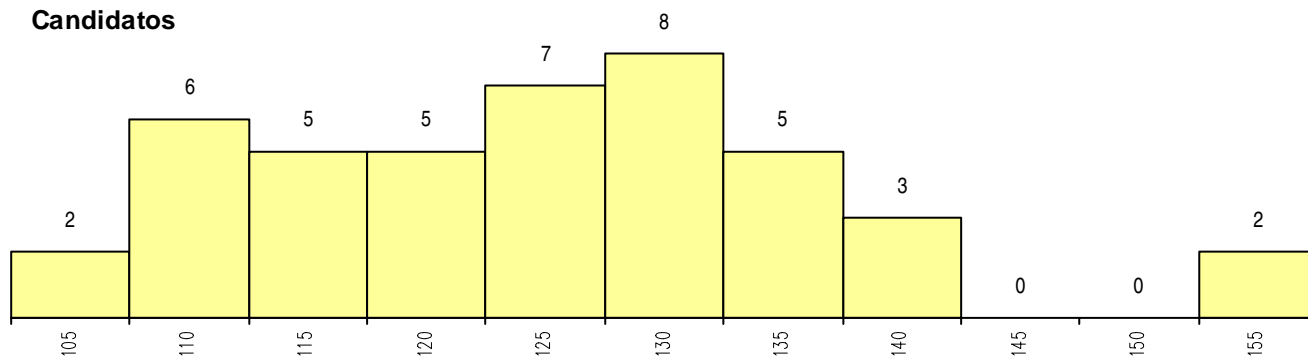

SEXO DOS CANDIDATOS

Sexo	Cands. %	Cols. %
Masc.	12 28	1 13
Femin.	31 72	7 88
Total	43	8

CURSO DO 12º ANO (15 mais frequentes)

Curso 12º ano	Cands. %	Cols. %
R840 Agrupamento 4 / geral	36 84	7 88
R831 Agrupamento 3 / administração	4 9	0 0
U220 Ens. secundário recorrente (todos)	2 5	1 13
R841 Agrupamento 4 / comunicação	1 2	0 0

MÉDIAS dos Colocados

Nota de candidatura	131.9
Prova de ingresso	130.2
Média do 12º ano	132.8
Média do 10º/11º ano	132.8

DISTRIBUIÇÕES DE NOTAS DE CANDIDATURA

Candidatos

Colocados