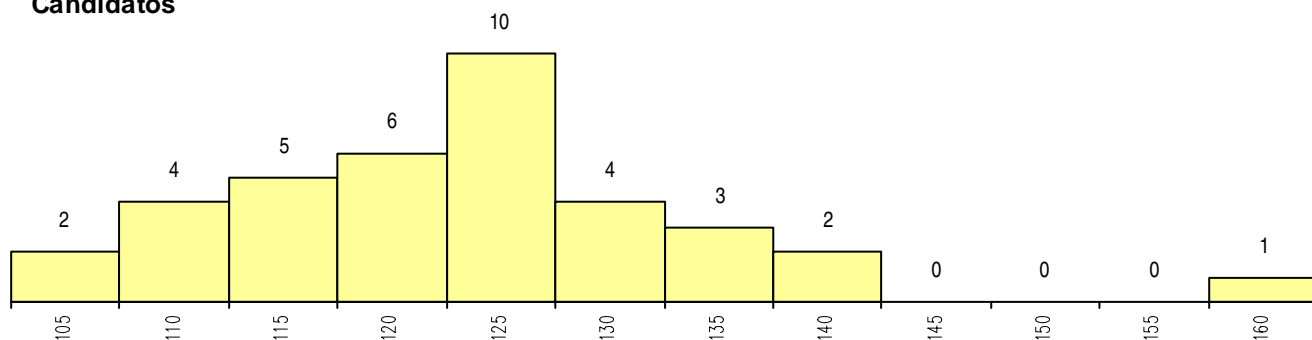

**SEXO DOS CANDIDATOS**

Sexo	Cands. %	Cols. %
Masc.	21 57	2 100
Femin.	16 43	0 0
<b>Total</b>	<b>37</b>	<b>2</b>

**CURSO DO 12º ANO**

Curso 12º ano	Cands. %	Cols. %
R830 Agrupamento 3 / geral	16 43	0 0
R810 Agrupamento 1 / geral	12 32	2 100
R813 Agrupamento 1 / informática	6 16	0 0
U220 Ens. secundário recorrente (todos)	3 8	0 0

(15 mais frequentes)

**MÉDIAS dos Colocados**

Nota de candidatura	114.1
Prova de ingresso	101.0
Média do 12º ano	121.0
Média do 10º/11º ano	121.0

**DISTRIBUIÇÕES DE NOTAS DE CANDIDATURA**

**Candidatos**

**Colocados**