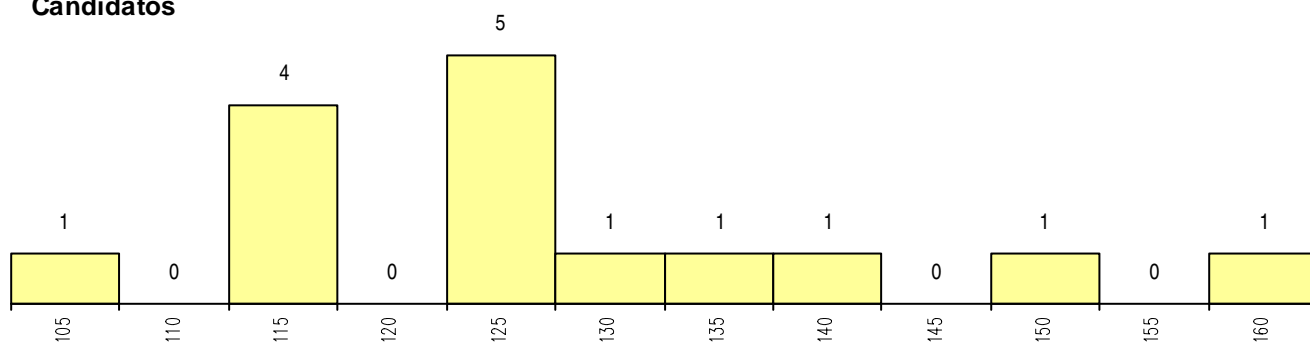

SEXO DOS CANDIDATOS

Sexo	Cands. %	Cols. %
Masc.	15 100	2 100
Total	15	2

CURSO DO 12º ANO (15 mais frequentes)

Curso 12º ano	Cands. %	Cols. %
R813 Agrupamento 1 / informática	11 73	2 100
R810 Agrupamento 1 / geral	2 13	0 0
U220 Ens. secundário recorrente (todos	1 7	0 0
R830 Agrupamento 3 / geral	1 7	0 0

MÉDIAS dos Colocados

Nota de candidatura	128.9
Prova de ingresso	110.0
Média do 12º ano	139.0
Média do 10º/11º ano	139.0

DISTRIBUIÇÕES DE NOTAS DE CANDIDATURA

Candidatos

Colocados