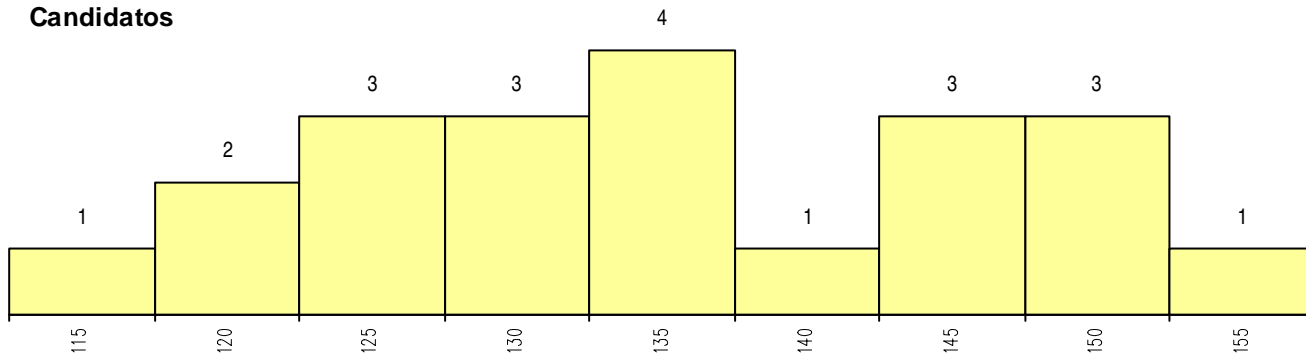

**SEXO DOS CANDIDATOS**

Sexo	Cands. %	Cols. %
Masc.	7 33	0 0
Femin.	14 67	7 100
<b>Total</b>	<b>21</b>	<b>7</b>

**CURSO DO 12º ANO (15 mais frequentes)**

Curso 12º ano	Cands. %	Cols. %
R820 Agrupamento 2 / geral	17 81	6 86
R822 Agrupamento 2 / artes e ofícios	1 5	1 14
R886 Geral de artes (novos planos)	1 5	0 0
R840 Agrupamento 4 / geral	1 5	0 0
R821 Agrupamento 2 / design	1 5	0 0

**MÉDIAS dos Colocados**

Nota de candidatura	134.7
Prova de ingresso	132.9
Média do 12º ano	135.7
Média do 10º/11º ano	135.7

**DISTRIBUIÇÕES DE NOTAS DE CANDIDATURA**

**Candidatos**

**Colocados**