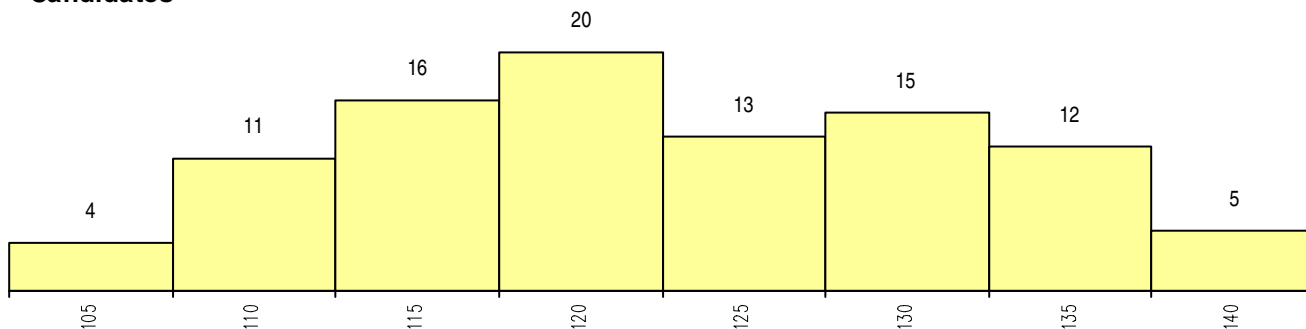

SEXO DOS CANDIDATOS

Sexo	Cands. %	Cols. %
Masc.	18 19	4 17
Femin.	78 81	19 83
Total	96	23

CURSO DO 12º ANO (15 mais frequentes)

Curso 12º ano	Cands. %	Cols. %
R840 Agrupamento 4 / geral	40 42	13 57
U220 Ens. secundário recorrente (todos	12 13	1 4
R810 Agrupamento 1 / geral	11 11	2 9
R842 Agrupamento 4 / animação social	9 9	2 9
R831 Agrupamento 3 / administração	4 4	0 0
P389 Animador sociocultural	3 3	1 4
R820 Agrupamento 2 / geral	3 3	0 0
R841 Agrupamento 4 / comunicação	2 2	1 4
R830 Agrupamento 3 / geral	1 1	1 4
P462 Técnico de animação sociocultural	1 1	1 4
P461 Animador sociocultural/técnico psi	1 1	1 4
P736 Técnico de electricidade de edifica	1 1	0 0
P396 Técnico auxiliar de infância	1 1	0 0
P445 Técnico de hotelaria/recepção e at	1 1	0 0
P456 Animador sociocultural/organizaçã	1 1	0 0

MÉDIAS dos Colocados

Nota de candidatura	125.4
Prova de ingresso	123.1
Média do 12º ano	126.7
Média do 10º/11º ano	126.7

DISTRIBUIÇÕES DE NOTAS DE CANDIDATURA

Candidatos

Colocados