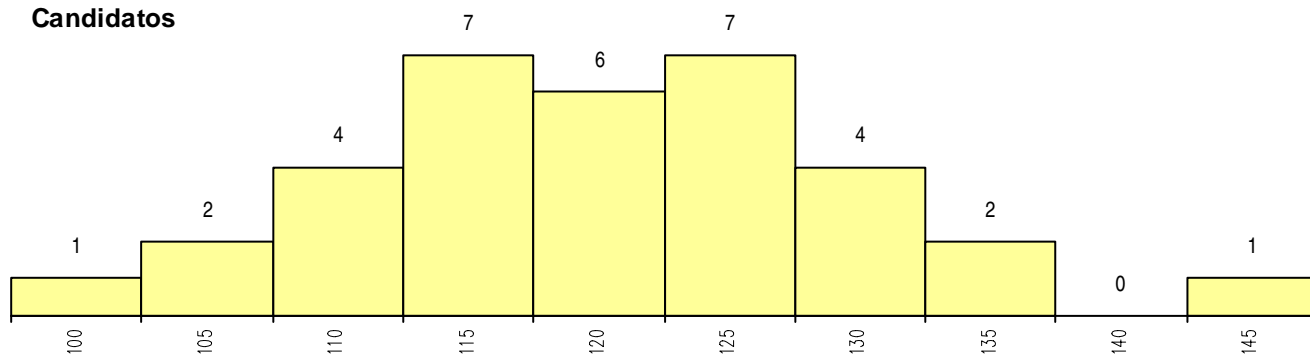

**SEXO DOS CANDIDATOS**

Sexo	Cands. %	Cols. %
Masc.	23 68	8 80
Femin.	11 32	2 20
<b>Total</b>	<b>34</b>	<b>10</b>

**CURSO DO 12º ANO**

(15 mais frequentes)

Curso 12º ano	Cands. %	Cols. %
R810 Agrupamento 1 / geral	14 41	2 20
U220 Ens. secundário recorrente (todos	5 15	4 40
R840 Agrupamento 4 / geral	4 12	0 0
R831 Agrupamento 3 / administração	4 12	0 0
U230 Ens. sec. recorrente privado e coo	1 3	1 10
T122 Técnico de informática de gestao	1 3	1 10
R813 Agrupamento 1 / informática	1 3	1 10
P736 Técnico de electricidade de edifica	1 3	1 10
R841 Agrupamento 4 / comunicação	1 3	0 0
P472 Técnico de informática/gestao	1 3	0 0
P445 Técnico de hotelaria/recepção e at	1 3	0 0

**MÉDIAS dos Colocados**

Nota de candidatura	120.8
Prova de ingresso	107.8
Média do 12º ano	127.7
Média do 10º/11º ano	127.7

**DISTRIBUIÇÕES DE NOTAS DE CANDIDATURA**

**Candidatos**

**Colocados**